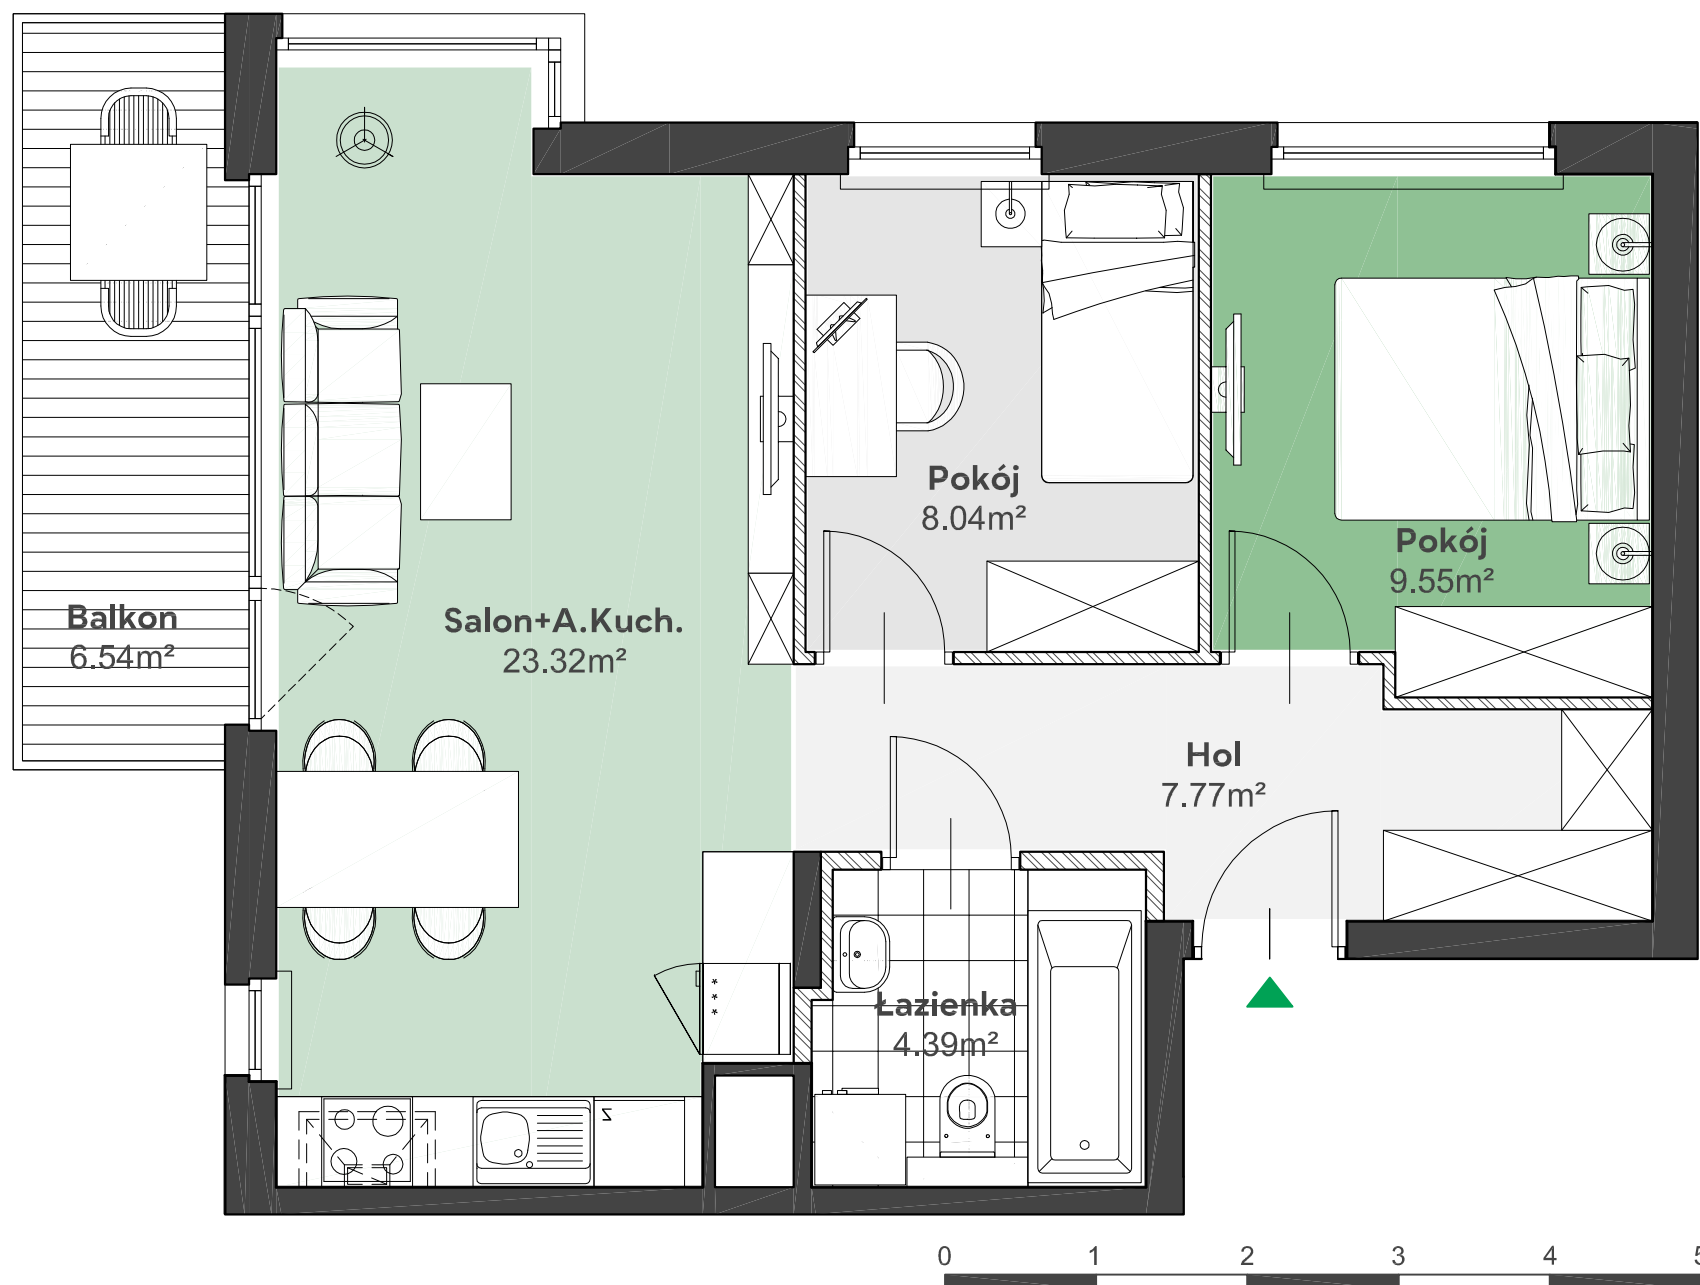

Zielone

OSIEDLE

Home Developer Sp. z o.o. Sp.k.
07-202 Wyszaków
Ul. Stolarska 1

Budynek: C
Piętro: 1
Klatka nr: C
Mieszkanie nr: C10
Liczba pokoi: 3
Pow. użytkowa: 53,07m²

Hol	7,77m²
Salon + aneks kuch.	23,32m²
Pokój	9,55m²
Pokój	8,04m²
Łazienka	4,39m²
Balkon	6,54m²

MM
ARCHITEKCI

Położenie mieszkania
w budynku:

ul. Komisji Edukacji Narodowej

UWAGA: Przedstawione informacje nie stanowią oferty w rozumieniu Kodeksu Cywilnego lecz poglądową informację na temat mieszkania i inwestycji.