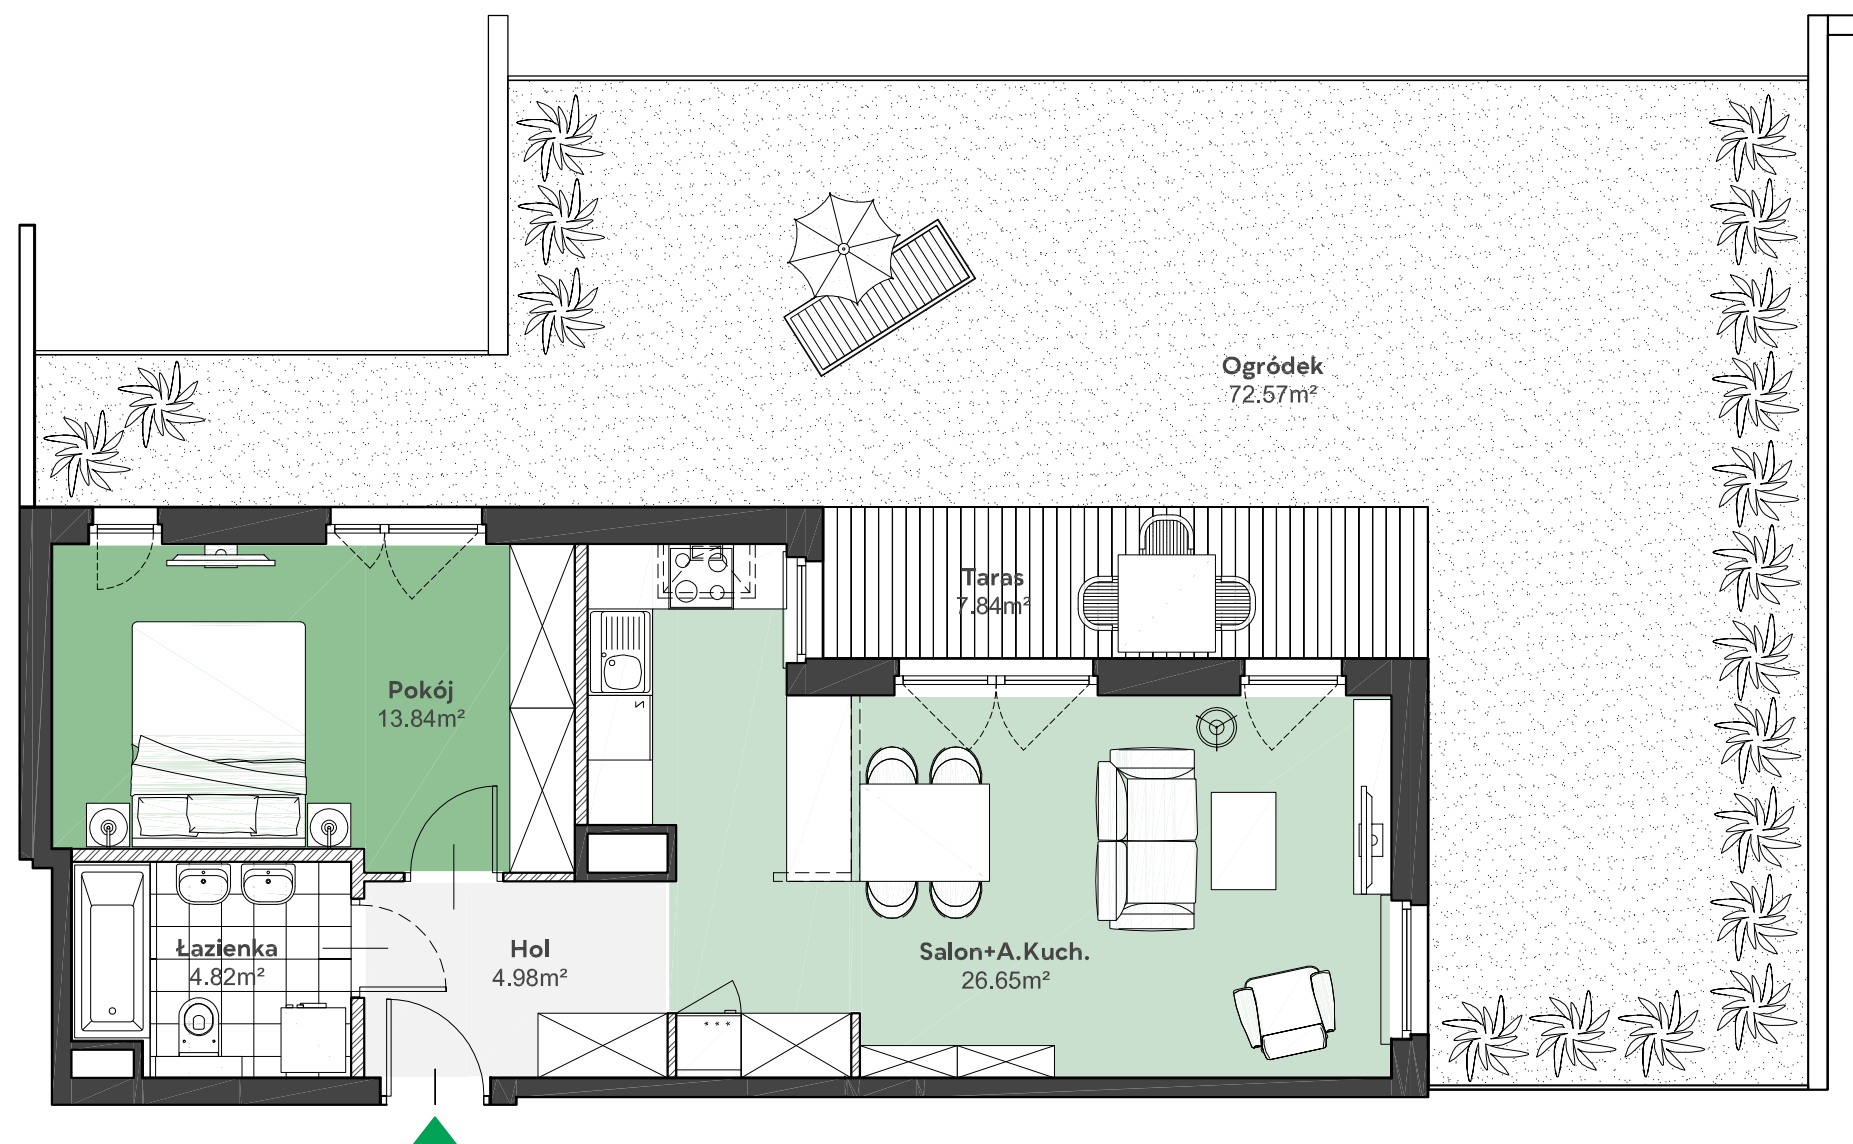

Zielone

OSIEDLE

Home Developer Sp. z o.o. Sp.k.
07-202 Wyszaków
Ul. Stolarska 1

Budynek: C
Piętro: 0
Klatka nr: C
Mieszkanie nr: C1
Liczba pokoi: 2
Pow. użytkowa: 50,29m²

Hol	4,98m²
Salon + aneks kuch.	26,65m²
Pokój	13,84m²
Łazienka	4,82m²
Taras	7,84m²
Ogródek	72,57m²

MM
ARCHITEKCI

UWAGA: Przedstawione informacje nie stanowią oferty w rozumieniu Kodeksu Cywilnego lecz poglądową informację na temat mieszkania i inwestycji.