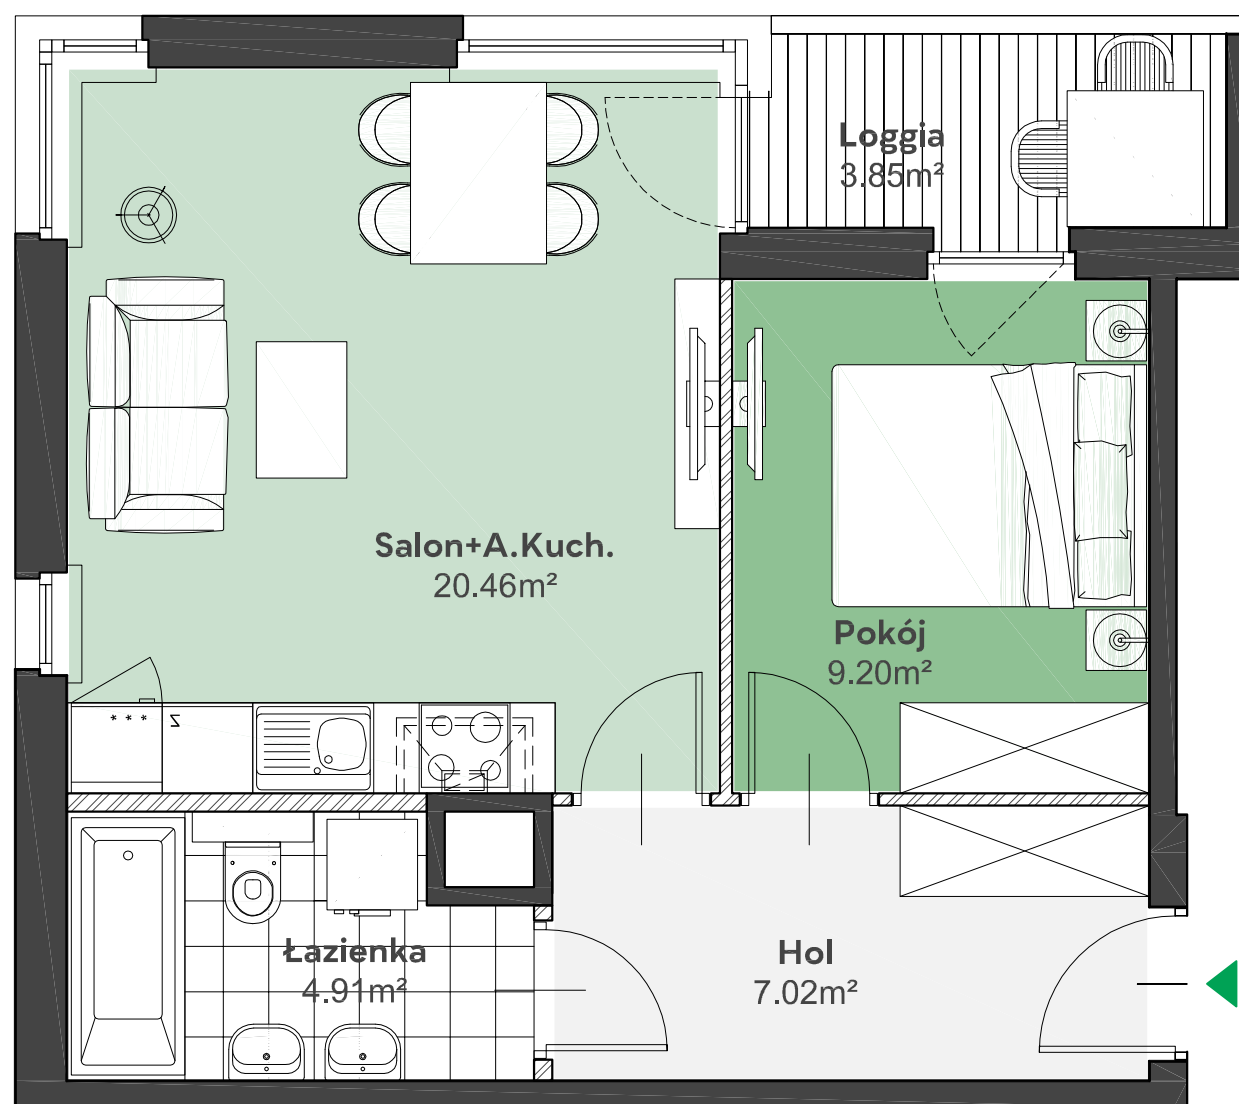

Zielone

OSIEDLE

Home Developer Sp. z o.o. Sp.k.
07-202 Wyszaków
Ul. Stolarska 1

Budynek: B
Piętro: 1
Klatka nr: B
Mieszkanie nr: B8
Liczba pokoi: 2
Pow. użytkowa: 41,59m²

Hol	7,02m²
Salon + aneks kuch.	20,46m²
Pokój	9,20m²
Łazienka	4,91m²
Loggia	3,85m²

MM
ARCHITEKCI

Położenie mieszkania
w budynku: