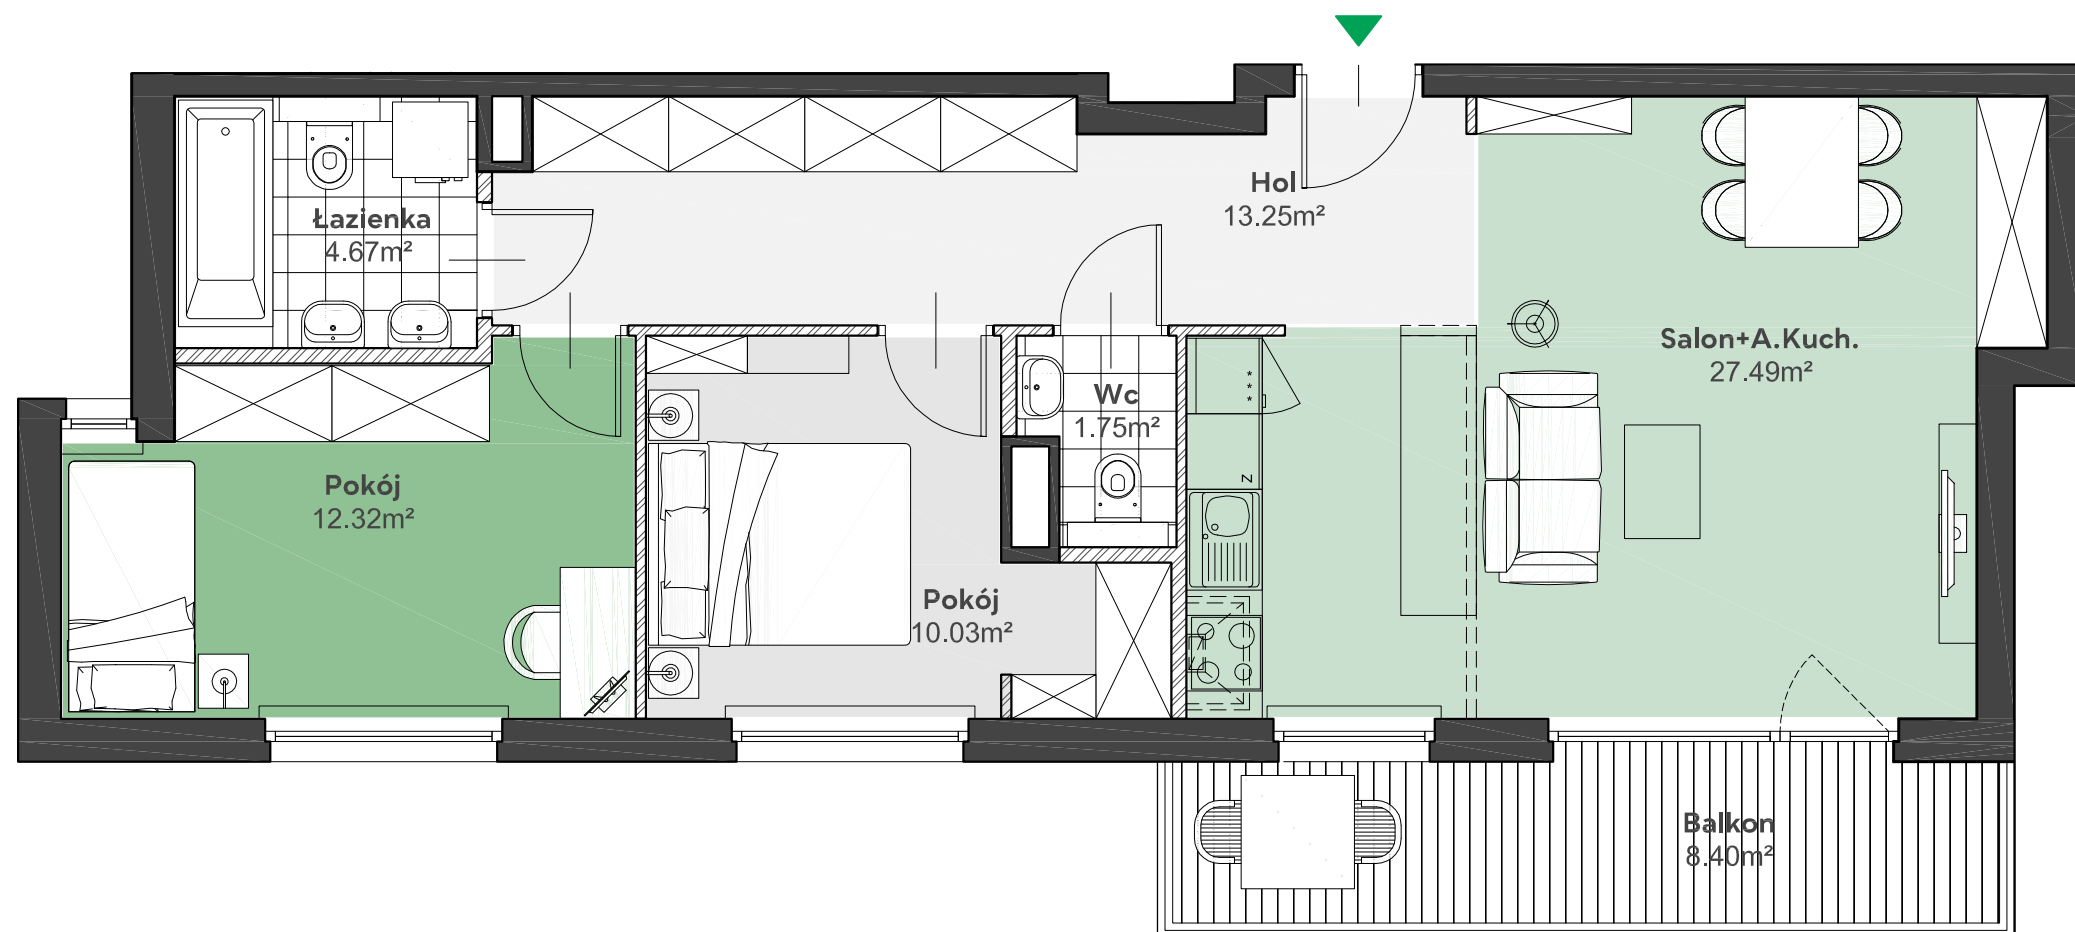

Zielone

OSIEDLE

Home Developer Sp. z o.o. Sp.k.
07-202 Wyszaków
Ul. Stolarska 1

Budynek: B
Piętro: 1
Klatka nr: B
Mieszkanie nr: B7
Liczba pokoi: 3
Pow. użytkowa: 69,51m²

Hol	13,25m²
Salon + aneks kuch.	27,49m²
Pokój	12,32m²
Pokój	10,03m²
Łazienka	4,67m²
Wc	1,75m²
Balkon	8,40m²

MM
ARCHITEKCI