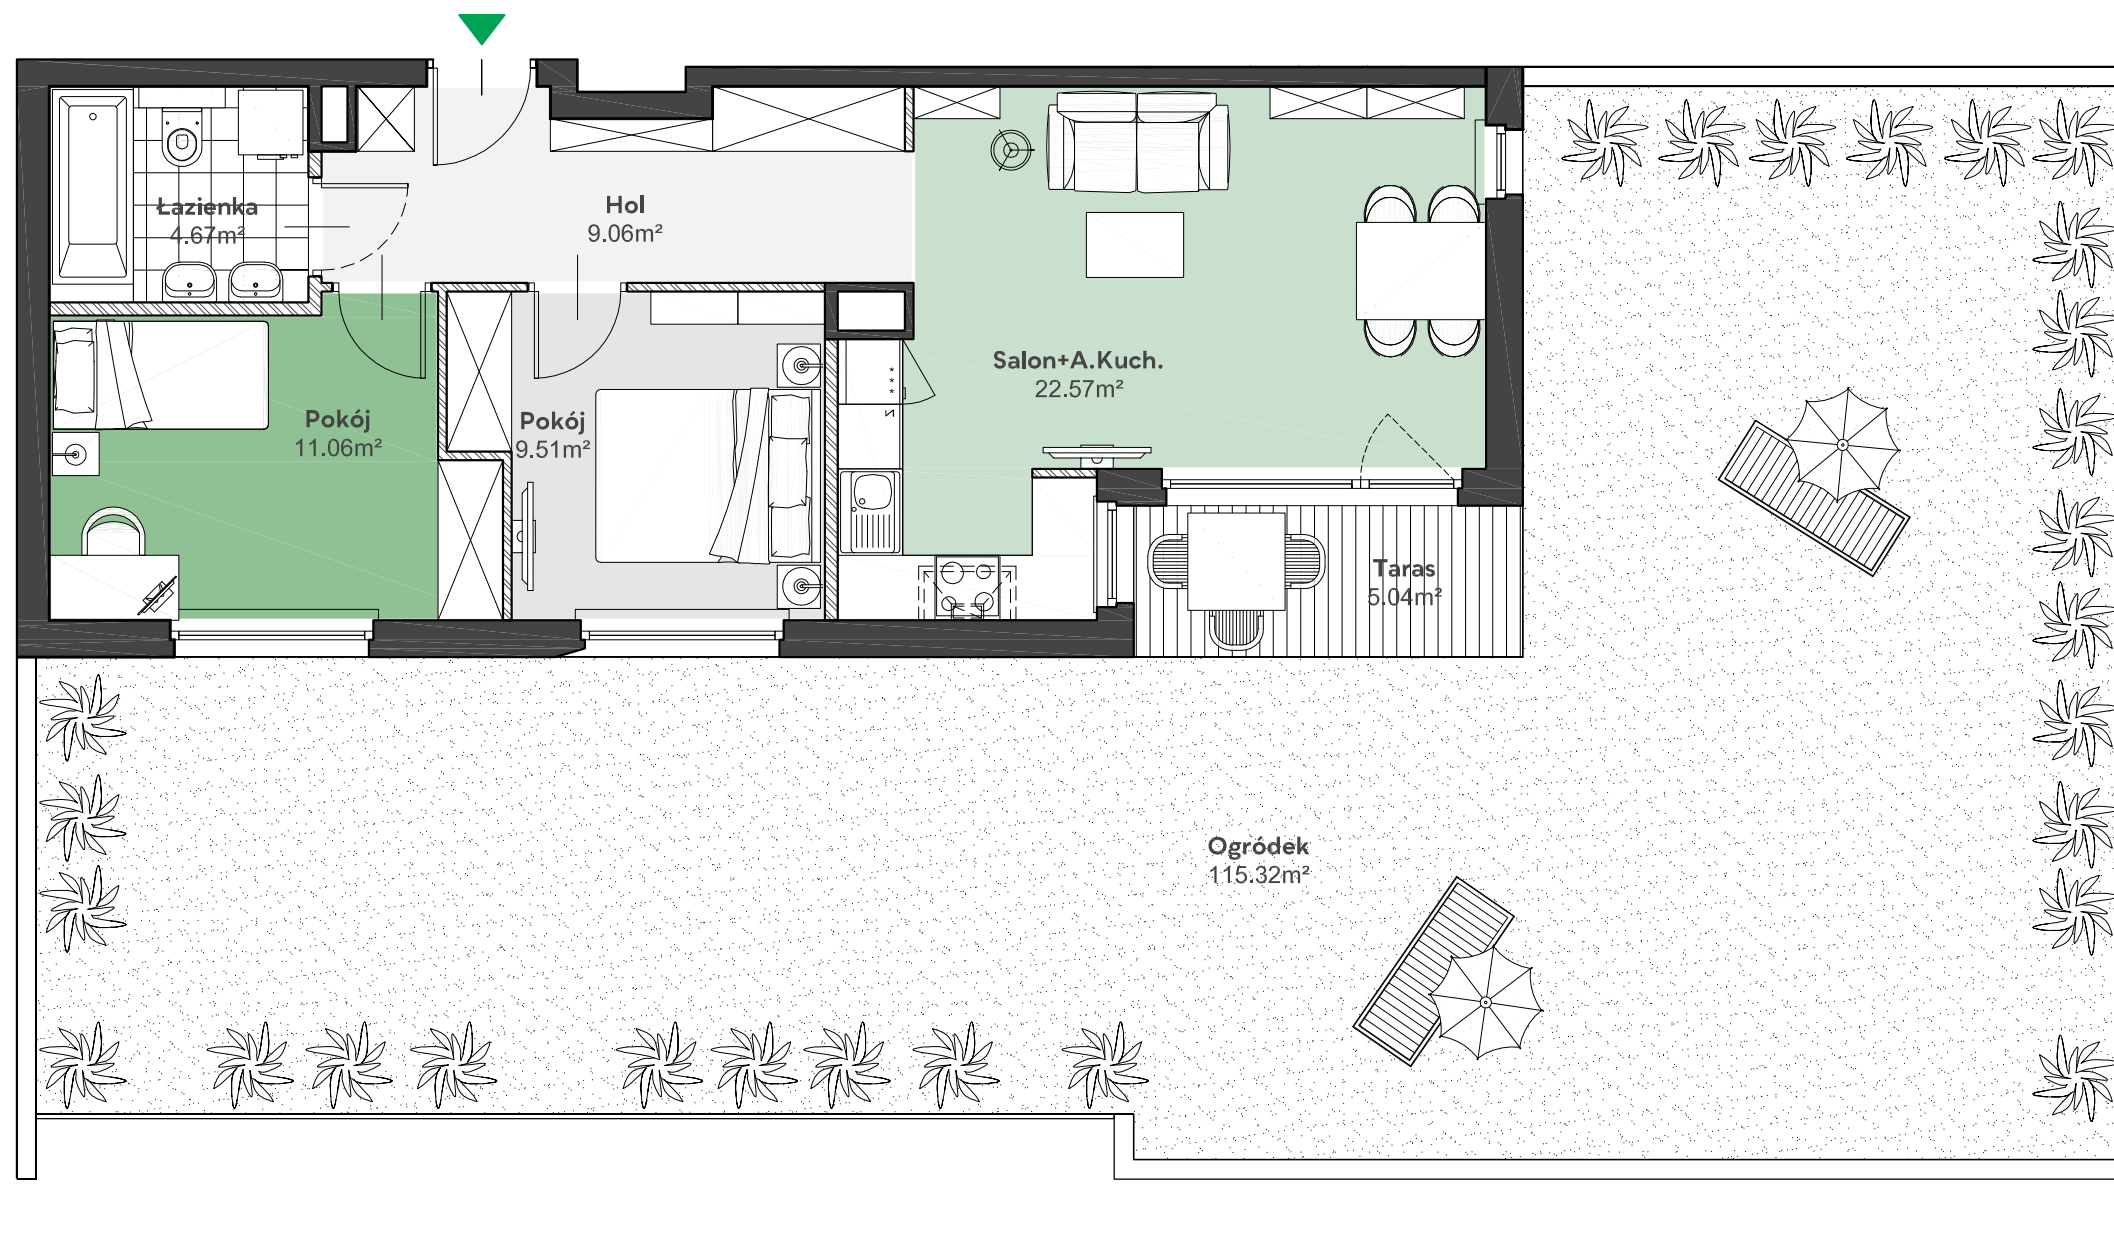

Zielone

OSIEDLE

Home Developer Sp. z o.o. Sp.k.
07-202 Wyszaków
Ul. Stolarska 1

Budynek:	B
Piętro:	0
Klatka nr:	B
Mieszkanie nr:	B6
Liczba pokoi:	3
Pow. użytkowa:	56,87m²

Hol	9,06m²
Salon + aneks kuch.	22,57m²
Pokój	11,06m²
Pokój	9,51m²
Łazienka	4,67m²
Taras	5,04m²
Ogródek	115,32m²

MM
ARCHITEKCI

Położenie mieszkania
w budynku: