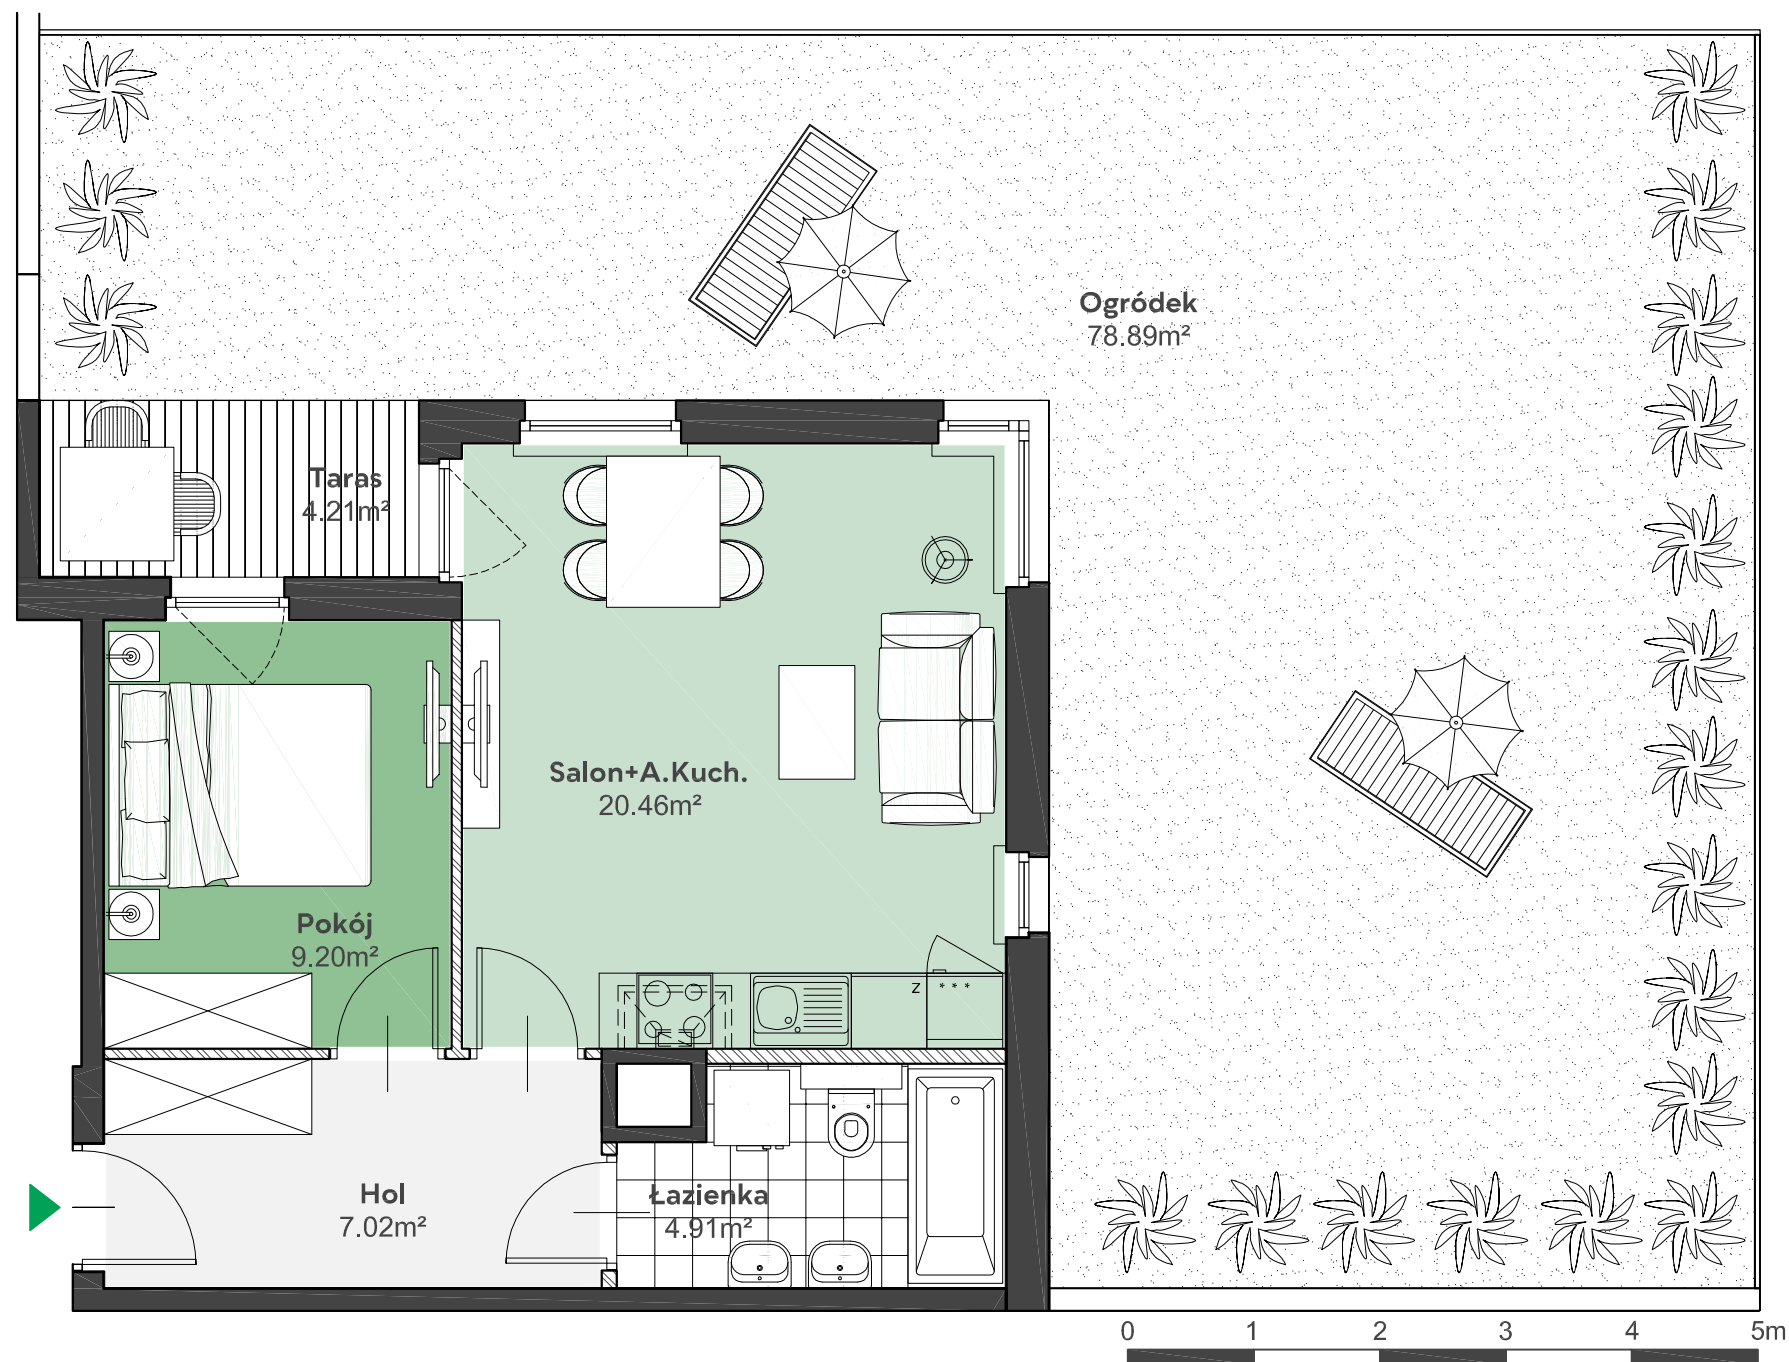

Zielone

OSIEDLE

Home Developer Sp. z o.o. Sp.k.
07-202 Wyszaków
Ul. Stolarska 1

Budynek: B
Piętro: 0
Klatka nr: B
Mieszkanie nr: B5
Liczba pokoi: 2
Pow. użytkowa: 41,59m²

Hol	7,02m²
Salon + aneks kuch.	20,46m²
Pokój	9,20m²
Łazienka	4,91m²
Taras	4,21m²
Ogródek	78,89m²

MM
ARCHITEKCI

Położenie mieszkania
w budynku: