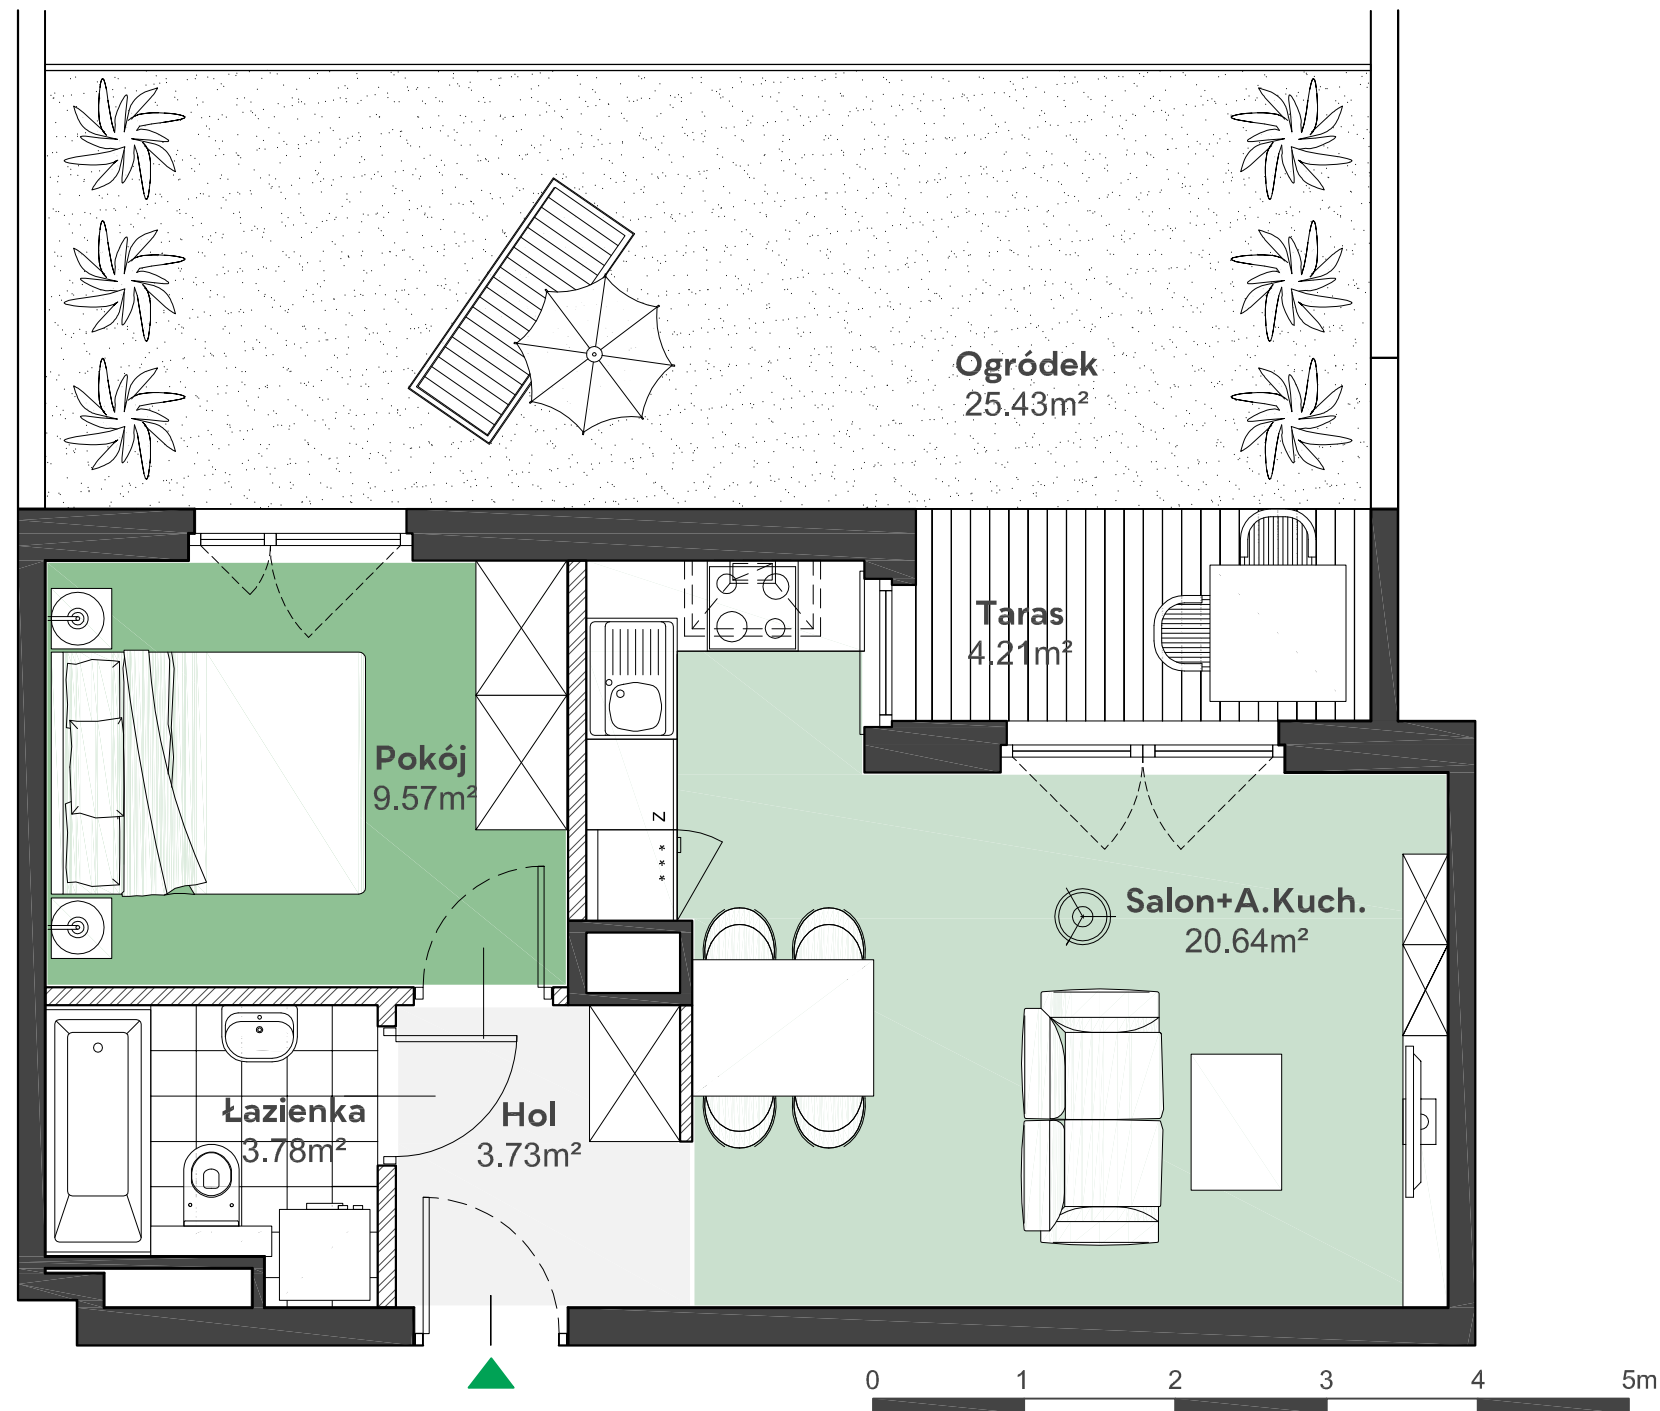

Zielone

OSIEDLE

Home Developer Sp. z o.o. Sp.k.
07-202 Wyszaków
Ul. Stolarska 1

Budynek: B
Piętro: O
Klatka nr: B
Mieszkanie nr: B4
Liczba pokoi: 2
Pow. użytkowa: 37,72m²

Hol	3,73m²
Salon + aneks kuch.	20,64m²
Pokój	9,57m²
Łazienka	3,78m²
Taras	4,21m²
Ogródek	25,43m²

MM
ARCHITEKCI