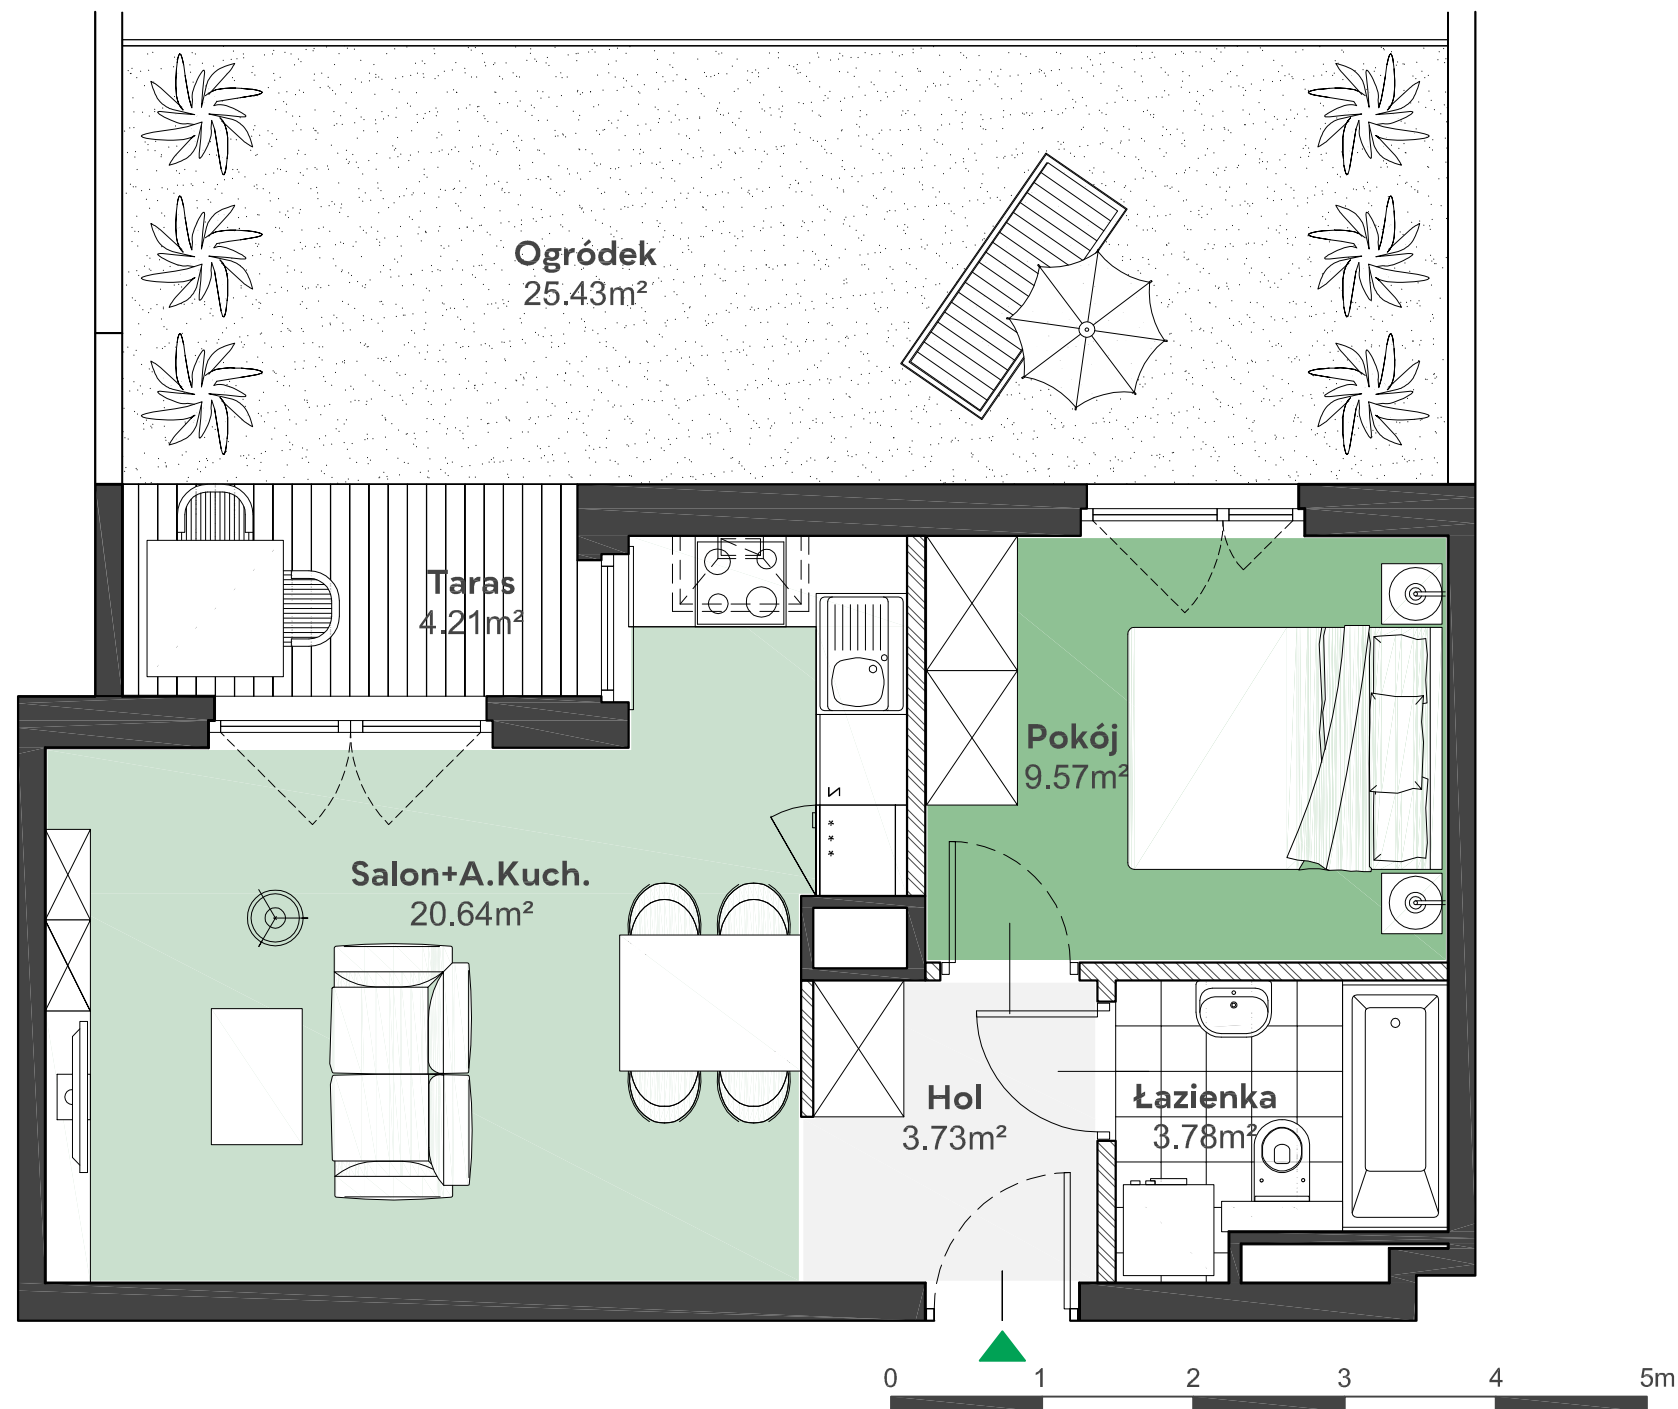

Zielone

OSIEDLE

Home Developer Sp. z o.o. Sp.k.
07-202 Wyszaków
Ul. Stolarska 1

Budynek: B
Piętro: 0
Klatka nr: B
Mieszkanie nr: B3
Liczba pokoi: 2
Pow. użytkowa: 37,72m²

Hol	3,73m²
Salon + aneks kuch.	20,64m²
Pokój	9,57m²
Łazienka	3,78m²
Taras	4,21m²
Ogródek	25,43m²

MM
ARCHITEKCI