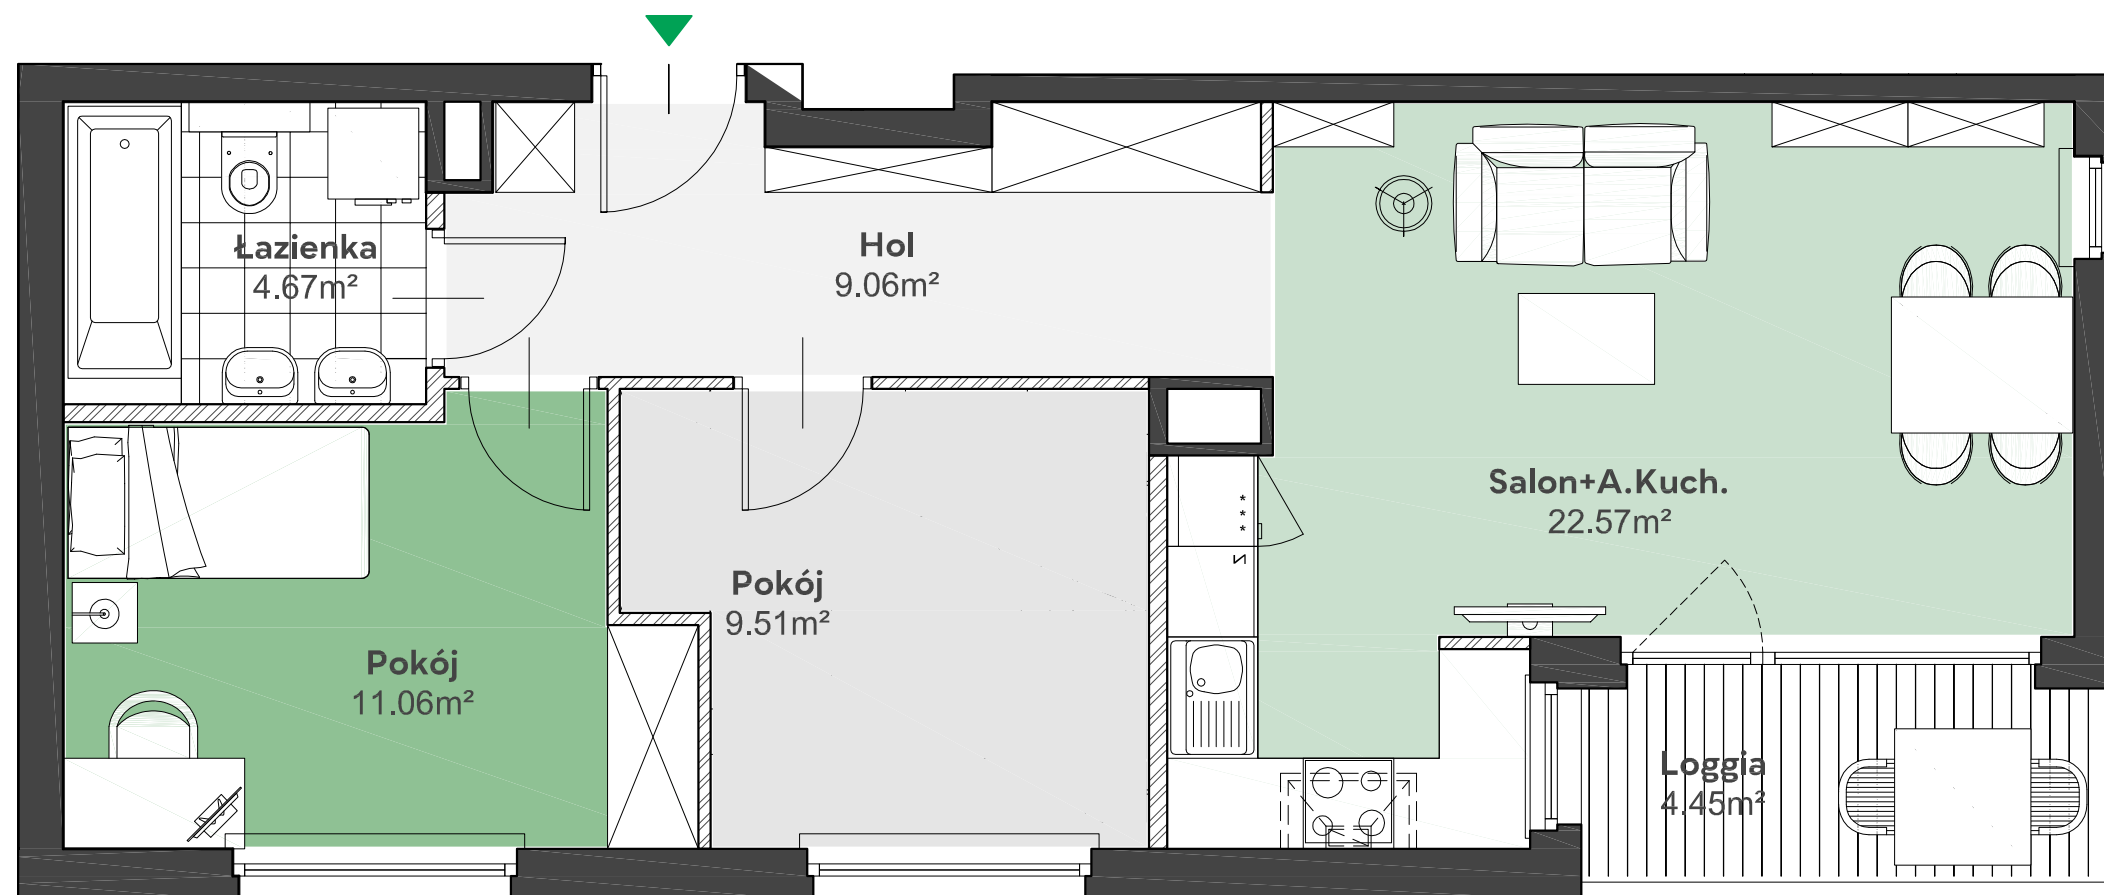

Zielone

OSIEDLE

Home Developer Sp. z o.o. Sp.k.
07-202 Wyszaków
Ul. Stolarska 1

Budynek: B
Piętro: 3
Klatka nr: B
Mieszkanie nr: B24
Liczba pokoi: 3
Pow. użytkowa: 56,87m²

Hol	9,06m ²
Salon + aneks kuch.	22,57m ²
Pokój	11,06m ²
Pokój	9,51m ²
Łazienka	4,67m ²
Loggia	4,45m ²