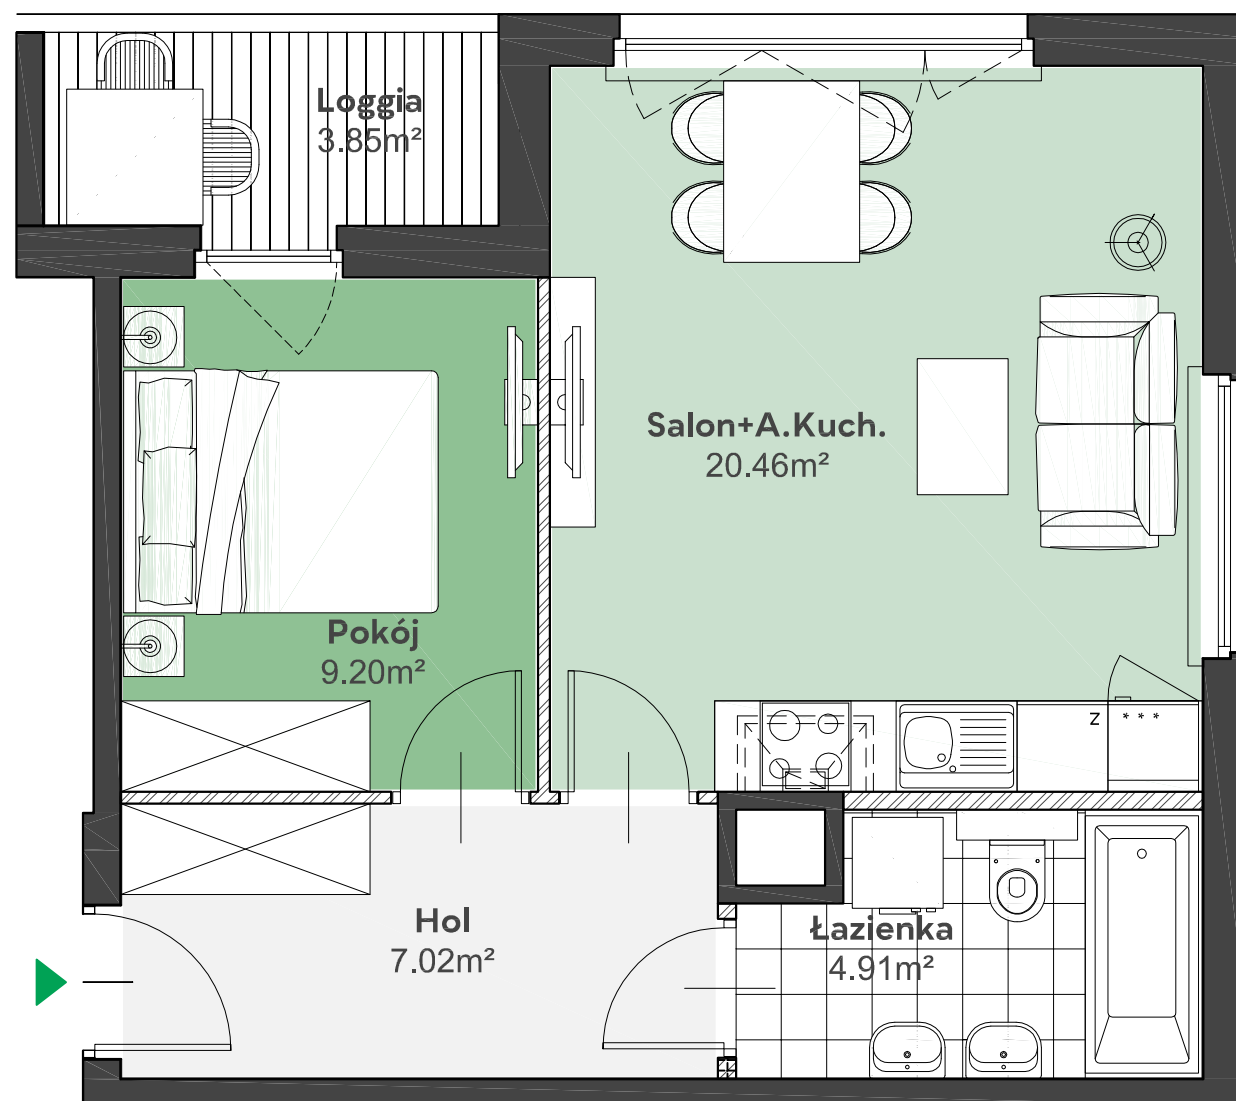

Zielone

OSIEDLE

Home Developer Sp. z o.o. Sp.k.
07-202 Wyszaków
Ul. Stolarska 1

Budynek: B
Piętro: 3
Klatka nr: B
Mieszkanie nr: B23
Liczba pokoi: 2
Pow. użytkowa: 41,59m²

Hol	7,02m²
Salon + aneks kuch.	20,46m²
Pokój	9,20m²
Łazienka	4,91m²
Loggia	3,85m²

MM
ARCHITEKCI

Położenie mieszkania
w budynku: