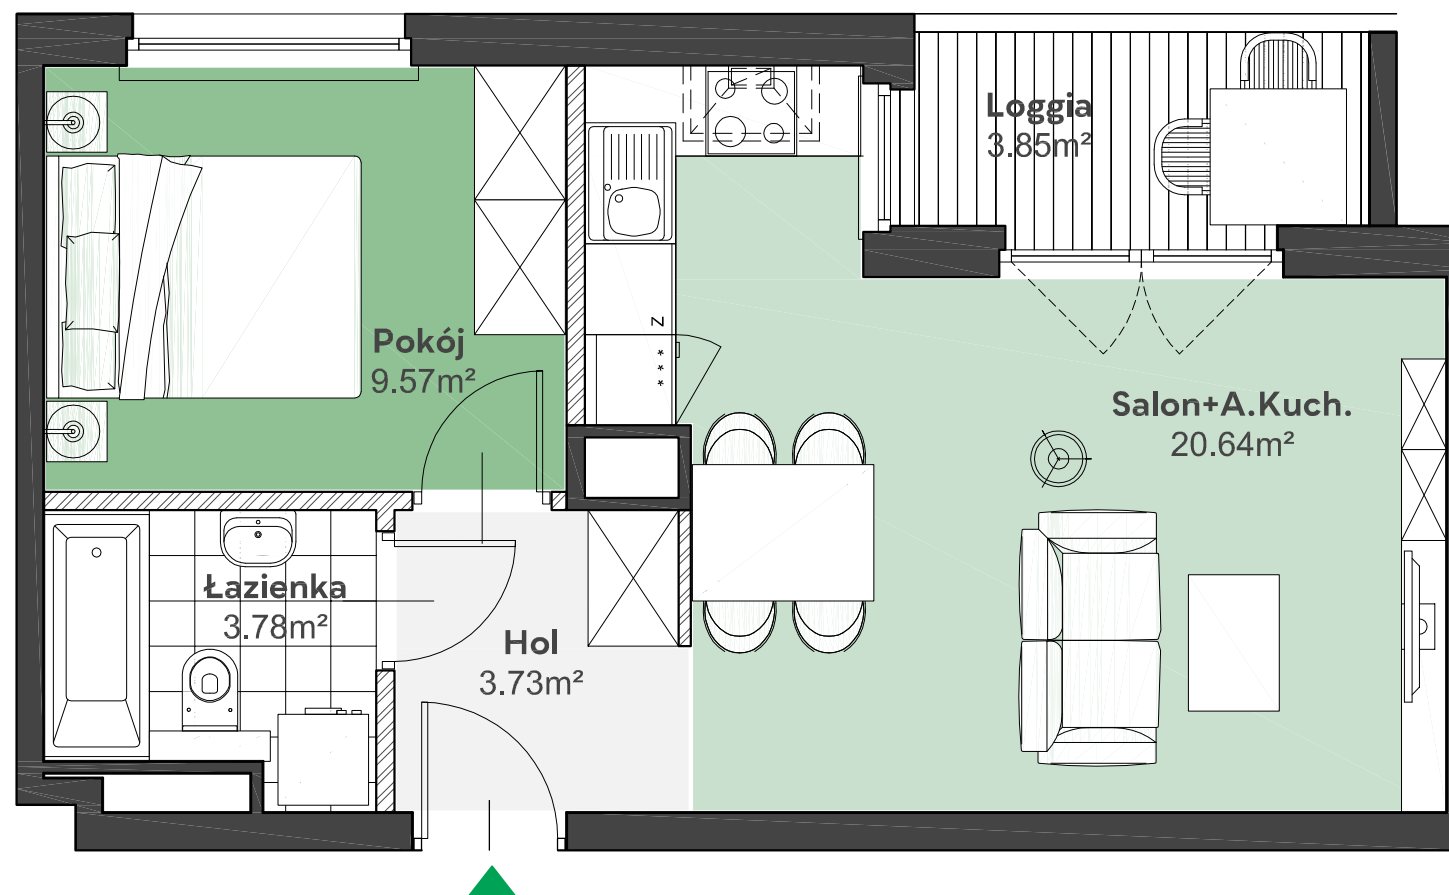

Zielone

OSIEDLE

Home Developer Sp. z o.o. Sp.k.
07-202 Wyszaków
Ul. Stolarska 1

Budynek: B
Piętro: 3
Klatka nr: B
Mieszkanie nr: B22
Liczba pokoi: 2
Pow. użytkowa: 37,72m²

Hol	3,73m²
Salon + aneks kuch.	20,64m²
Pokój	9,57m²
Łazienka	3,78m²
Loggia	3,85m²

MM
ARCHITEKCI