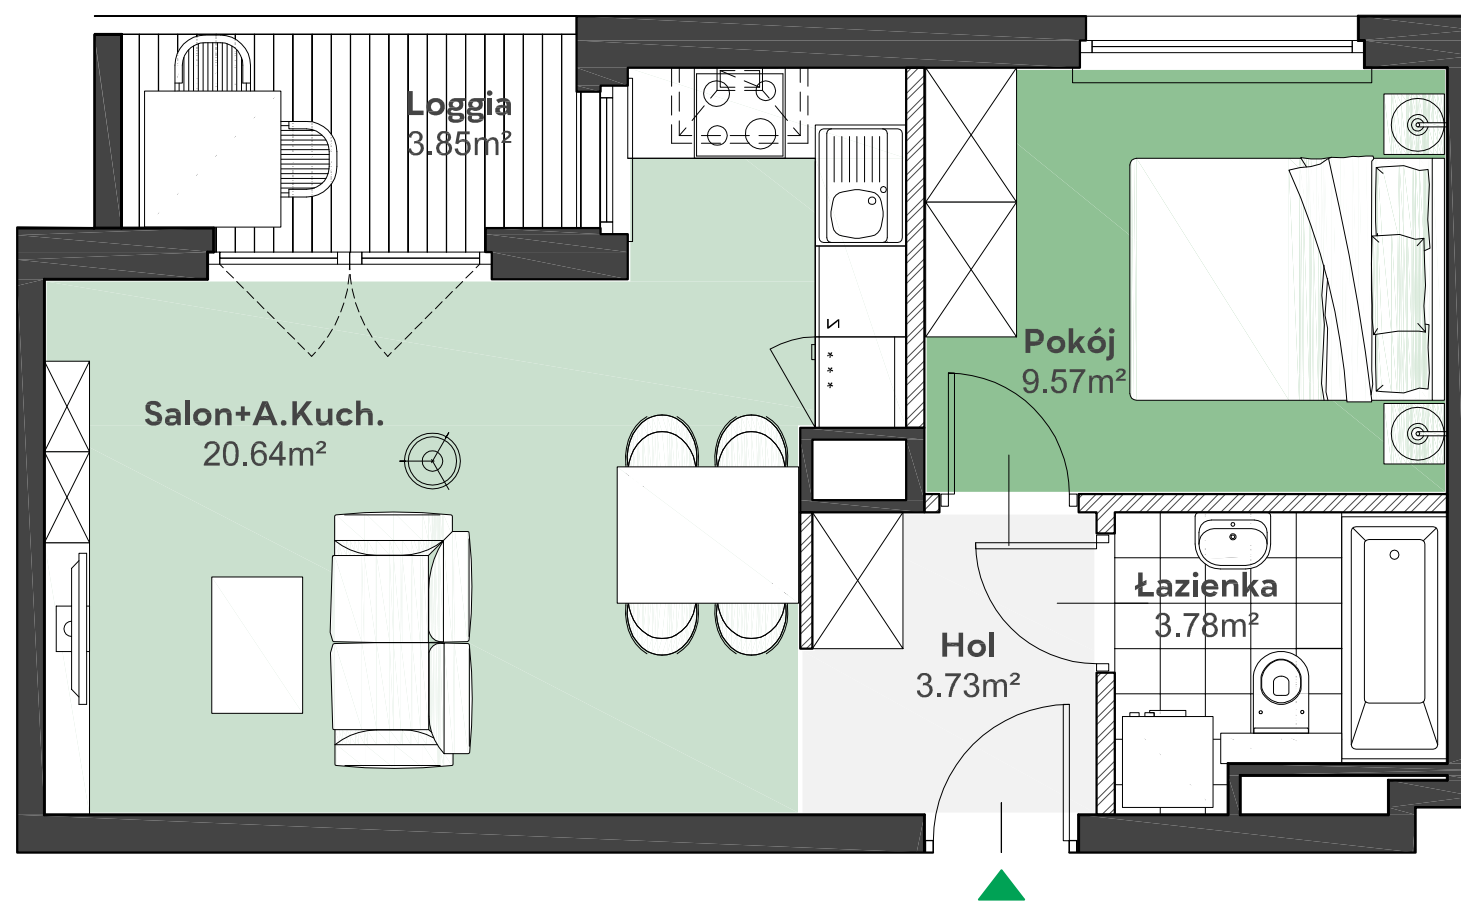

Zielone

OSIEDLE

Home Developer Sp. z o.o. Sp.k.
07-202 Wyszaków
Ul. Stolarska 1

Budynek: B
Piętro: 3
Klatka nr: B
Mieszkanie nr: B21
Liczba pokoi: 2
Pow. użytkowa: 37,72m²

Hol	3,73m ²
Salon + aneks kuch.	20,64m ²
Pokój	9,57m ²
Łazienka	3,78m ²
Loggia	3,85m ²