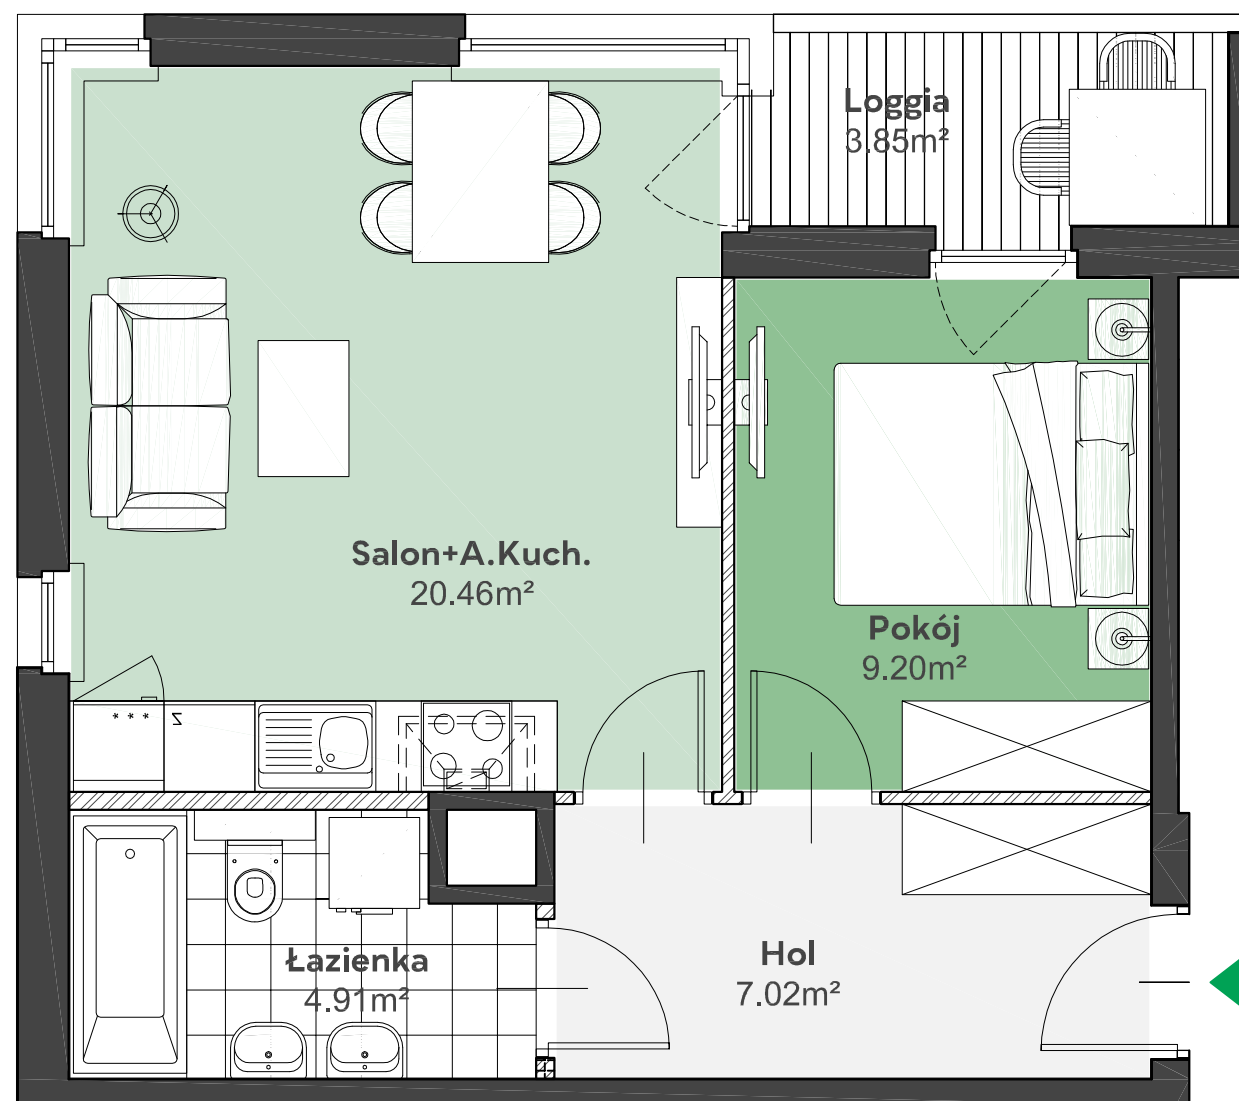

Zielone

OSIEDLE

Home Developer Sp. z o.o. Sp.k.
07-202 Wyszaków
Ul. Stolarska 1

Budynek: B
Piętro: 3
Klatka nr: B
Mieszkanie nr: B20
Liczba pokoi: 2
Pow. użytkowa: 41,59m²

Hol	7,02m²
Salon + aneks kuch.	20,46m²
Pokój	9,20m²
Łazienka	4,91m²
Loggia	3,85m²

MM
ARCHITEKCI