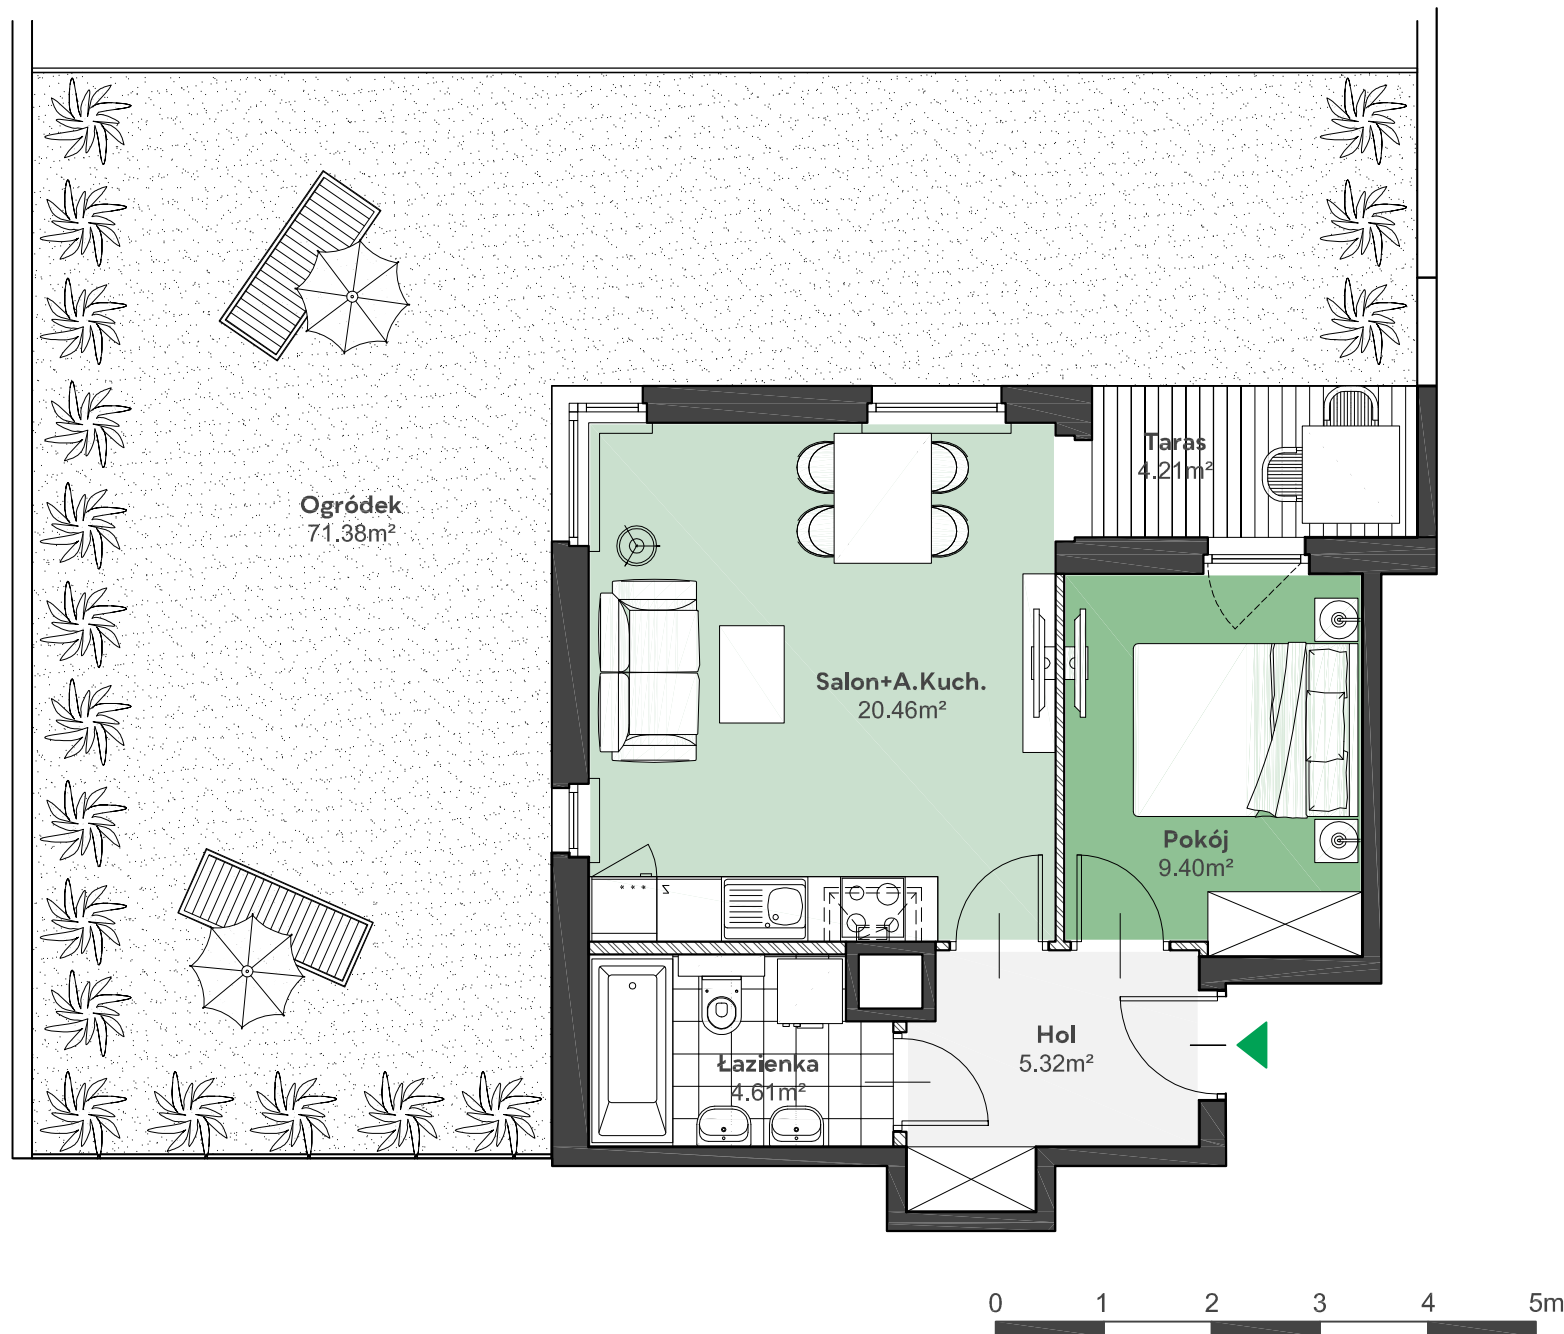

Zielone

OSIEDLE

Home Developer Sp. z o.o. Sp.k.
07-202 Wyszaków
Ul. Stolarska 1

Budynek: B
Piętro: 0
Klatka nr: B
Mieszkanie nr: B2
Liczba pokoi: 2
Pow. użytkowa: 39,79m²

Hol	5,32m²
Salon + aneks kuch.	20,46m²
Pokój	9,40m²
Łazienka	4,61m²
Taras	4,21m²
Ogródek	71,38m²

MM
ARCHITEKCI

Położenie mieszkania
w budynku: