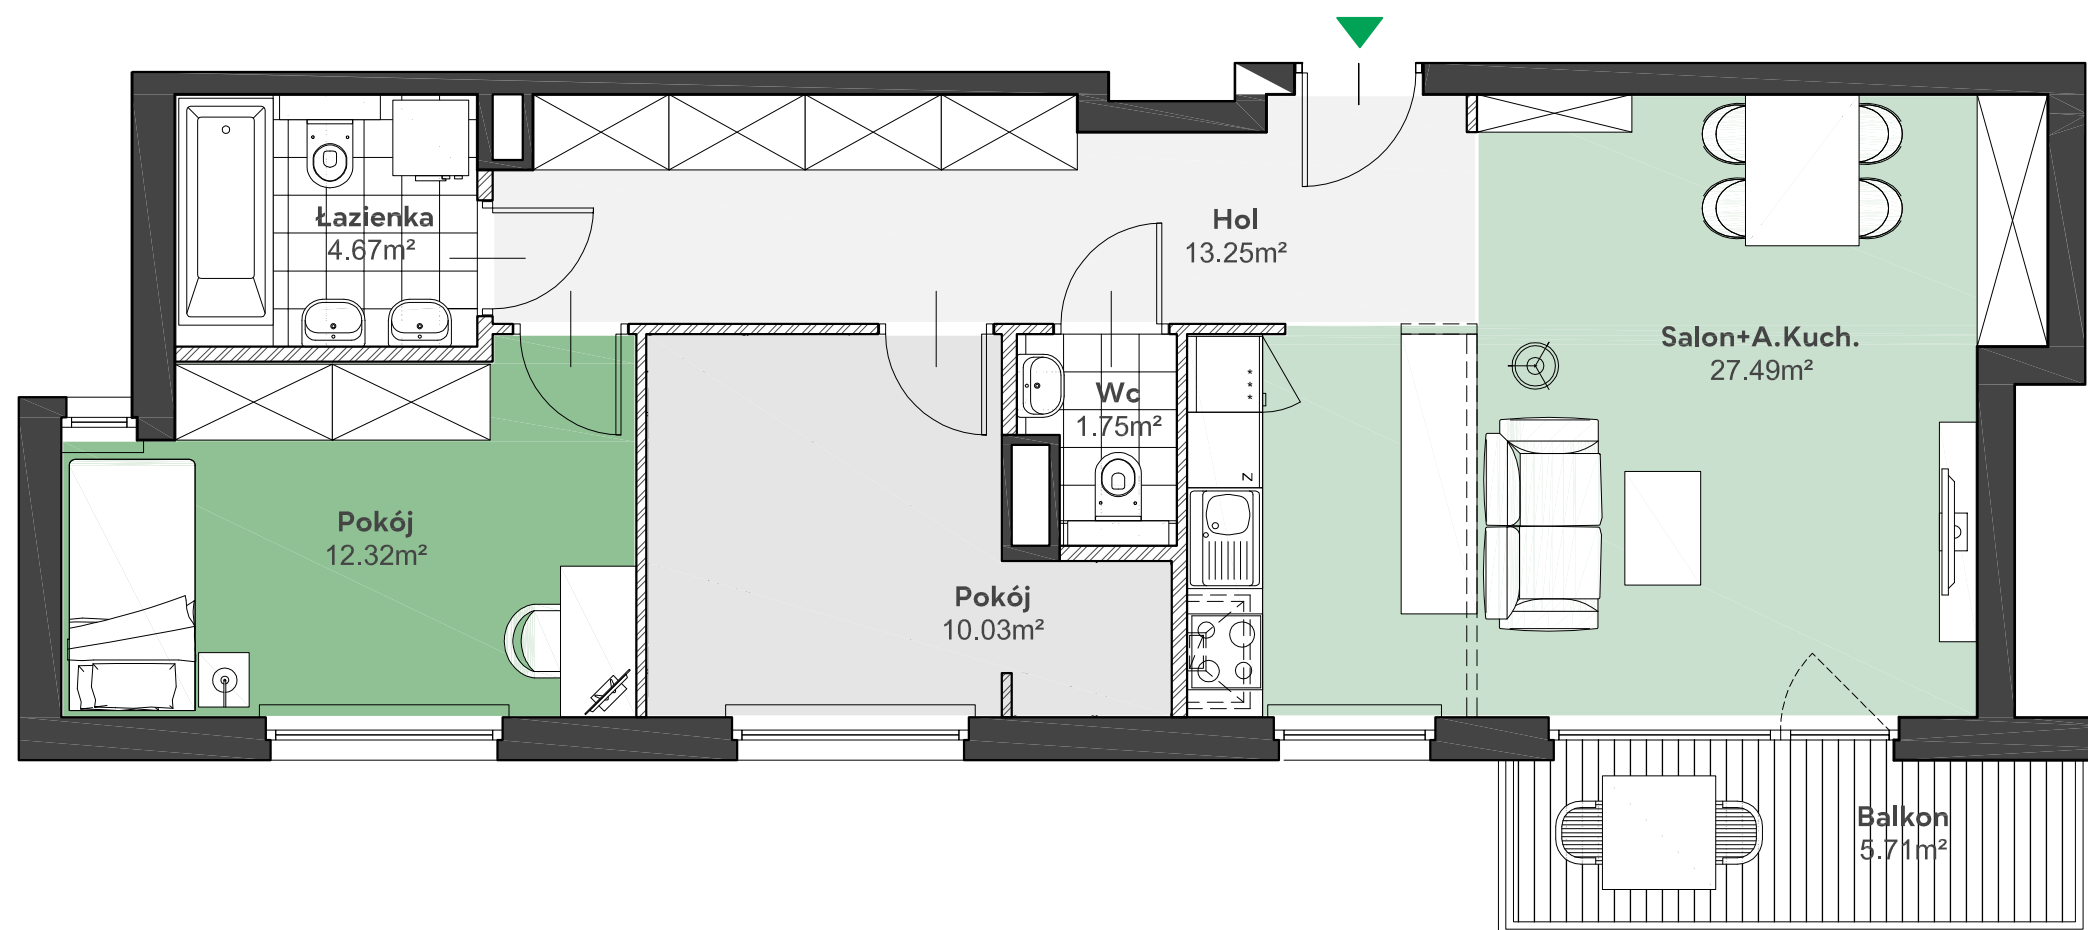

# Zielone

OSIEDLE

Home Developer Sp. z o.o. Sp.k.  
07-202 Wyszaków  
Ul. Stolarska 1

Budynek: B  
Piętro: 3  
Klatka nr: B  
Mieszkanie nr: B19  
Liczba pokoi: 3  
Pow. użytkowa: 69,51m<sup>2</sup>

Hol	13,25m <sup>2</sup>
Salon + aneks kuch.	27,49m <sup>2</sup>
Pokój	12,32m <sup>2</sup>
Pokój	10,03m <sup>2</sup>
Łazienka	4,67m <sup>2</sup>
Wc	1,75m <sup>2</sup>
Balkon	5,71m <sup>2</sup>