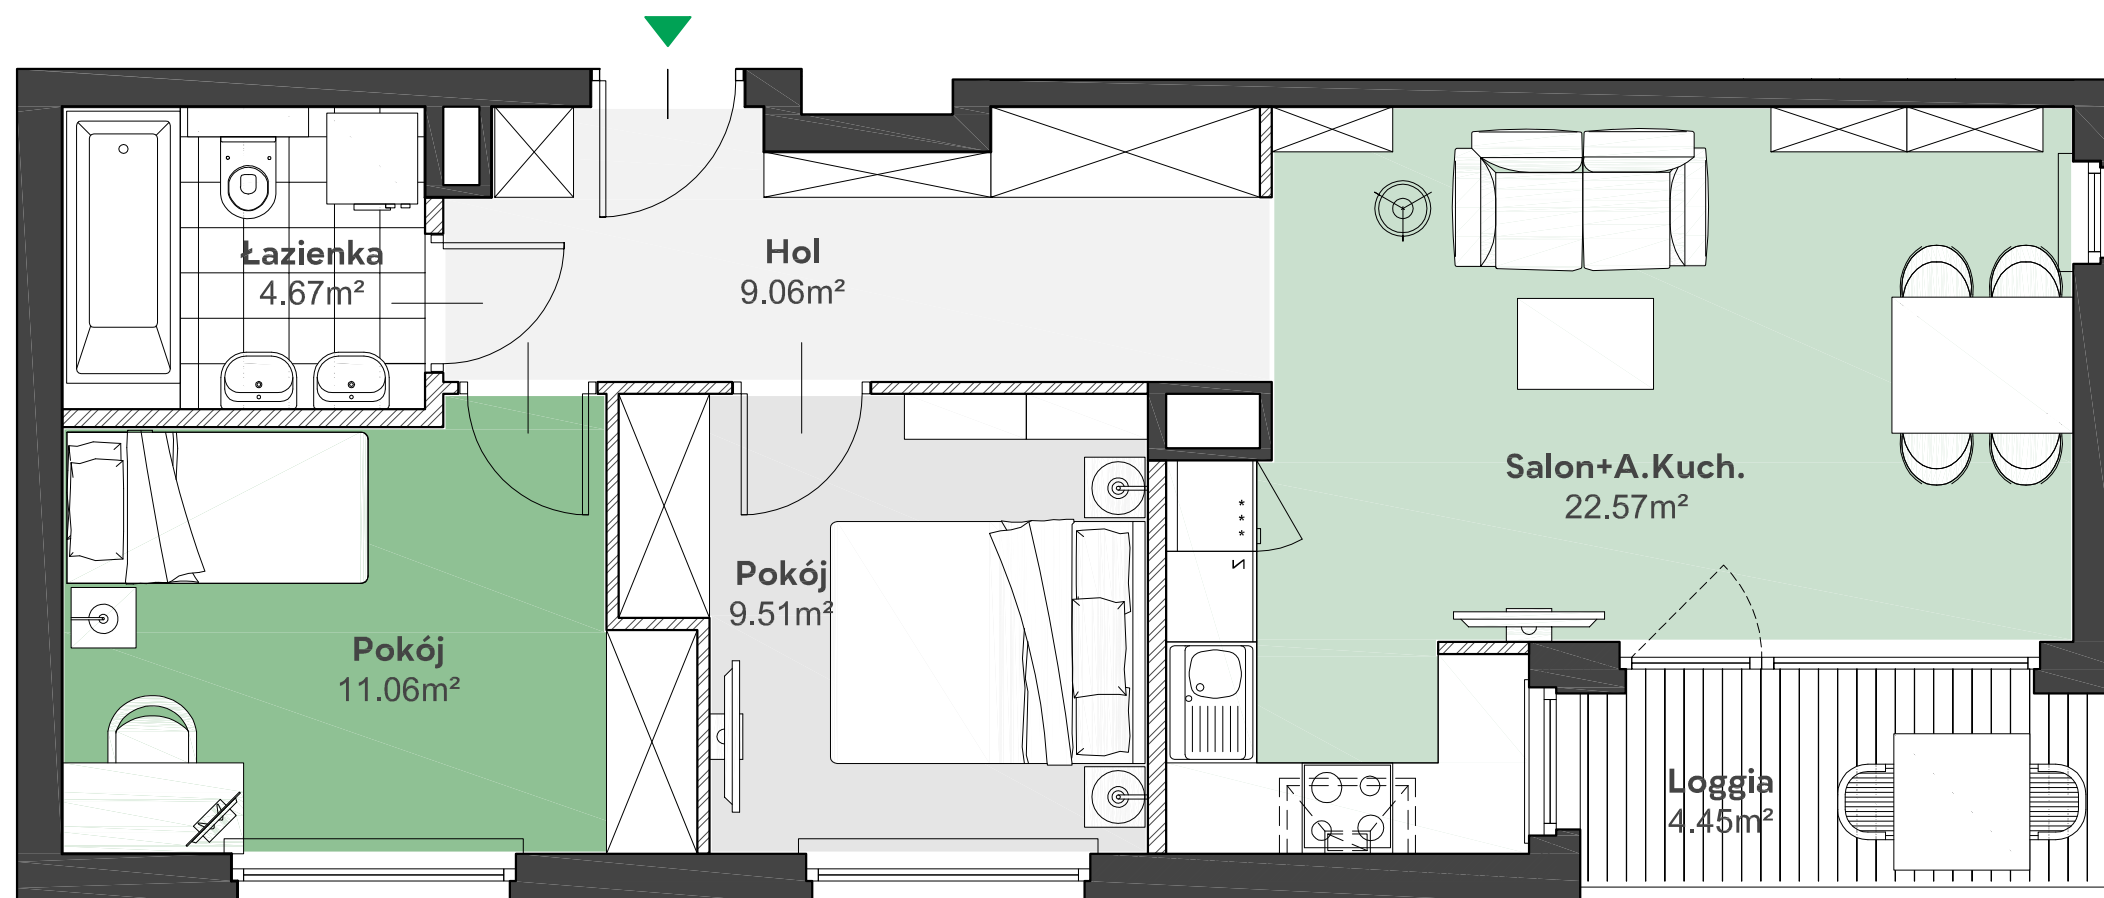

# Zielone

OSIEDLE

Home Developer Sp. z o.o. Sp.k.  
07-202 Wyszaków  
Ul. Stolarska 1

Budynek: B  
Piętro: 2  
Klatka nr: B  
Mieszkanie nr: B18  
Liczba pokoi: 3  
Pow. użytkowa: 56,87m<sup>2</sup>

Hol	9,06m <sup>2</sup>
Salon + aneks kuch.	22,57m <sup>2</sup>
Pokój	11,06m <sup>2</sup>
Pokój	9,51m <sup>2</sup>
Łazienka	4,67m <sup>2</sup>
Loggia	4,45m <sup>2</sup>