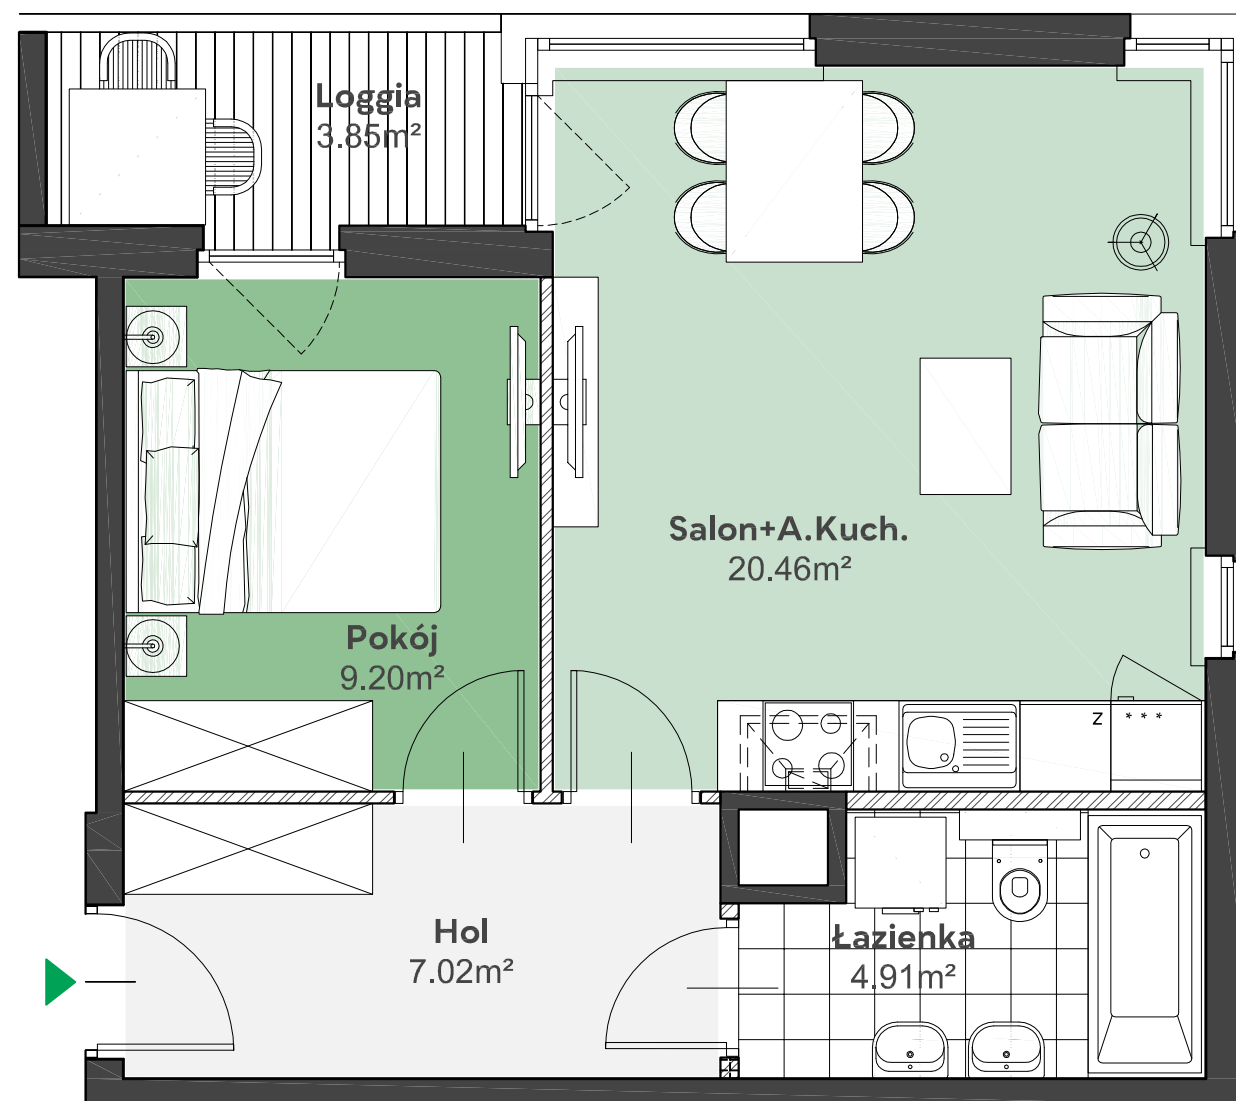

Zielone

OSIEDLE

Home Developer Sp. z o.o. Sp.k.
07-202 Wyszaków
Ul. Stolarska 1

Budynek: B
Piętro: 2
Klatka nr: B
Mieszkanie nr: B17
Liczba pokoi: 2
Pow. użytkowa: 41,59m²

Hol	7,02m²
Salon + aneks kuch.	20,46m²
Pokój	9,20m²
Łazienka	4,91m²
Loggia	3,85m²

MM
ARCHITEKCI

Położenie mieszkania
w budynku: