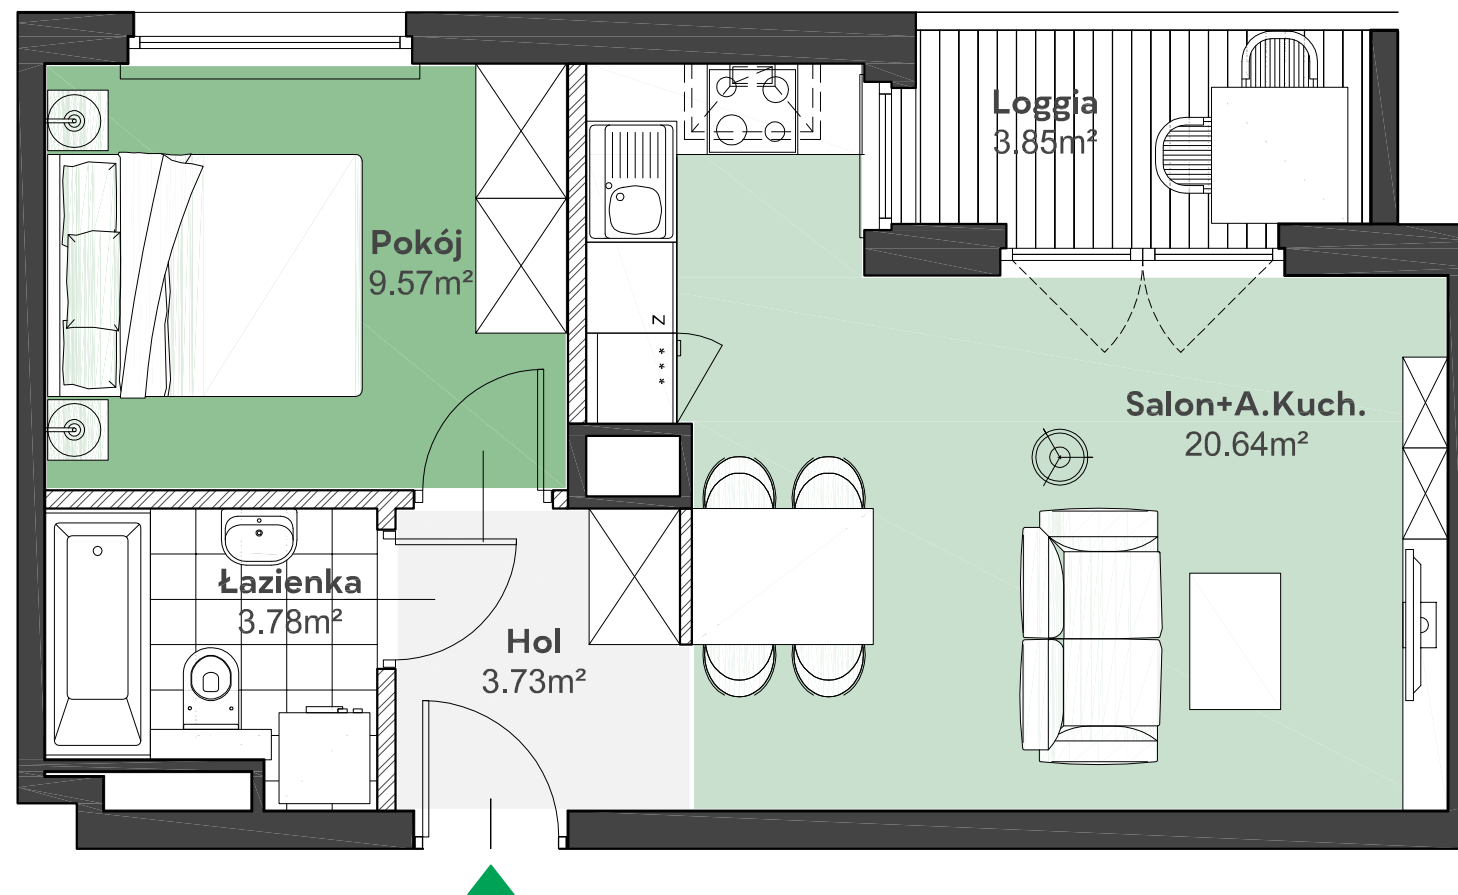

Zielone

OSIEDLE

Home Developer Sp. z o.o. Sp.k.
07-202 Wyszaków
Ul. Stolarska 1

Budynek: B
Piętro: 2
Klatka nr: B
Mieszkanie nr: B16
Liczba pokoi: 2
Pow. użytkowa: 37,72m²

Hol	3,73m²
Salon + aneks kuch.	20,64m²
Pokój	9,57m²
Łazienka	3,78m²
Loggia	3,85m²

MM
ARCHITEKCI

Położenie mieszkania
w budynku: