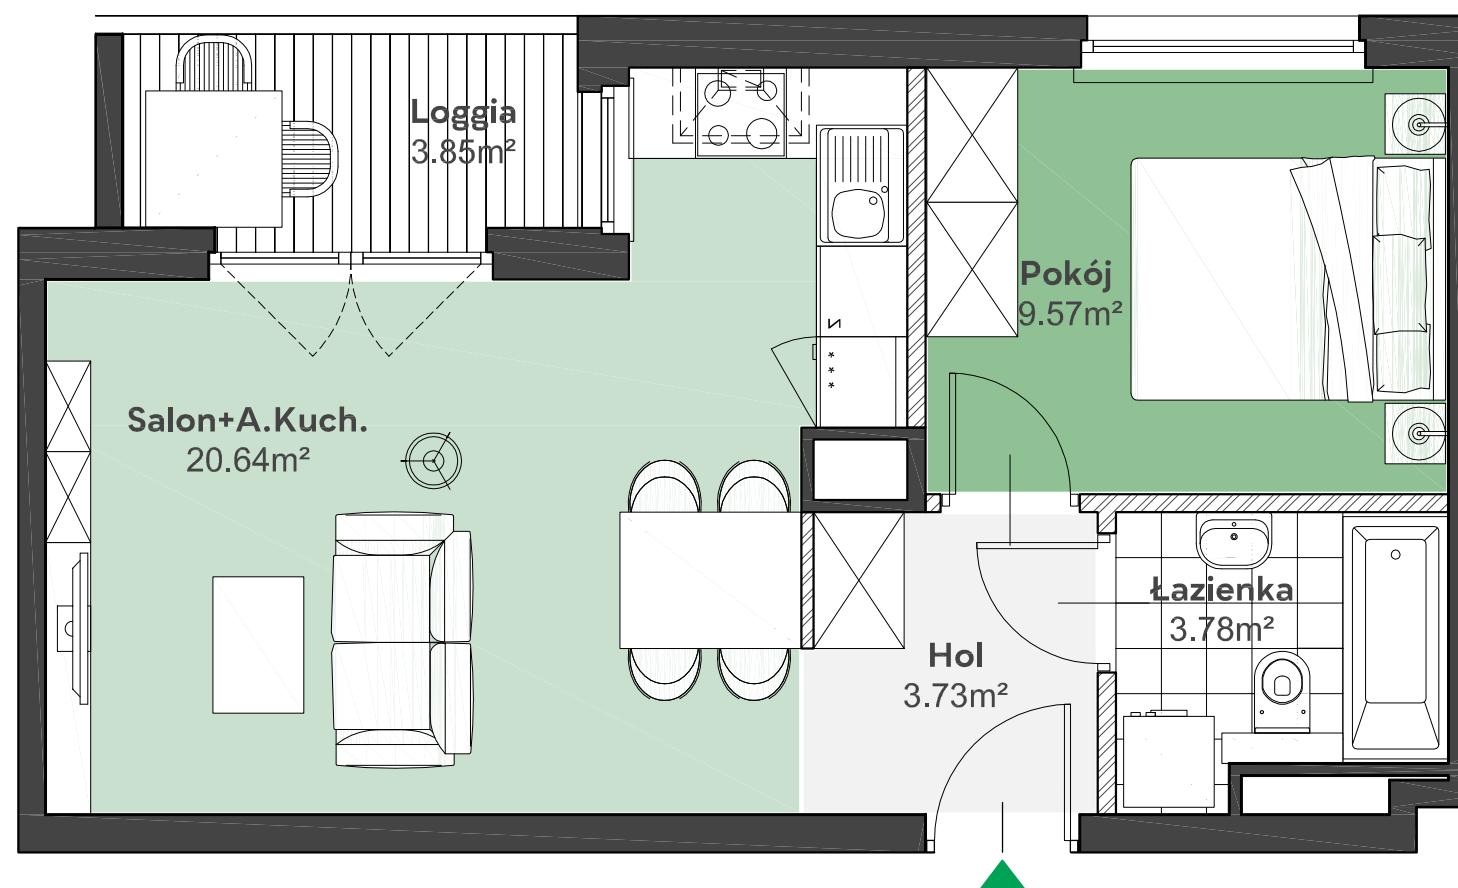

Zielone

OSIEDLE

Home Developer Sp. z o.o. Sp.k.
07-202 Wyszaków
Ul. Stolarska 1

Budynek:	B
Piętro:	2
Klatka nr:	B
Mieszkanie nr:	B15
Liczba pokoi:	2
Pow. użytkowa:	37,72m²

Hol	3,73m²
Salon + aneks kuch.	20,64m²
Pokój	9,57m²
Łazienka	3,78m²
Loggia	3,85m²

MM
ARCHITEKCI

UWAGA: Przedstawione informacje nie stanowią oferty w rozumieniu Kodeksu Cywilnego lecz poglądową informację na temat mieszkania i inwestycji.