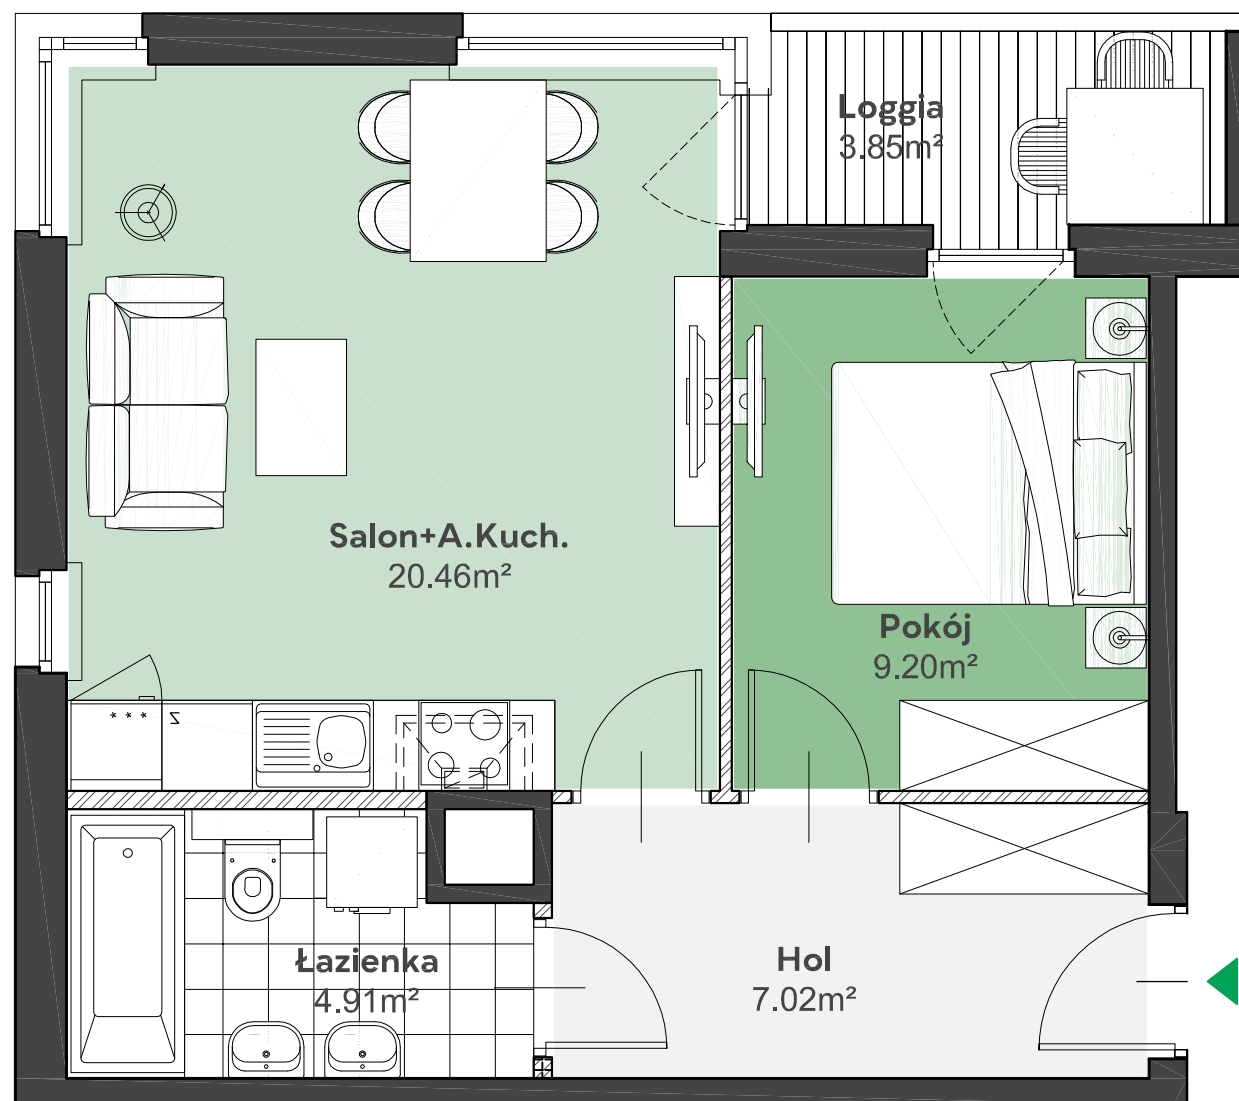

Zielone

OSIEDLE

Home Developer Sp. z o.o. Sp.k.
07-202 Wyszaków
Ul. Stolarska 1

Budynek: B
Piętro: 2
Klatka nr: B
Mieszkanie nr: B14
Liczba pokoi: 2
Pow. użytkowa: 41,59m²

Hol	7,02m²
Salon + aneks kuch.	20,46m²
Pokój	9,20m²
Łazienka	4,91m²
Loggia	3,85m²

MM
ARCHITEKCI

Położenie mieszkania
w budynku: