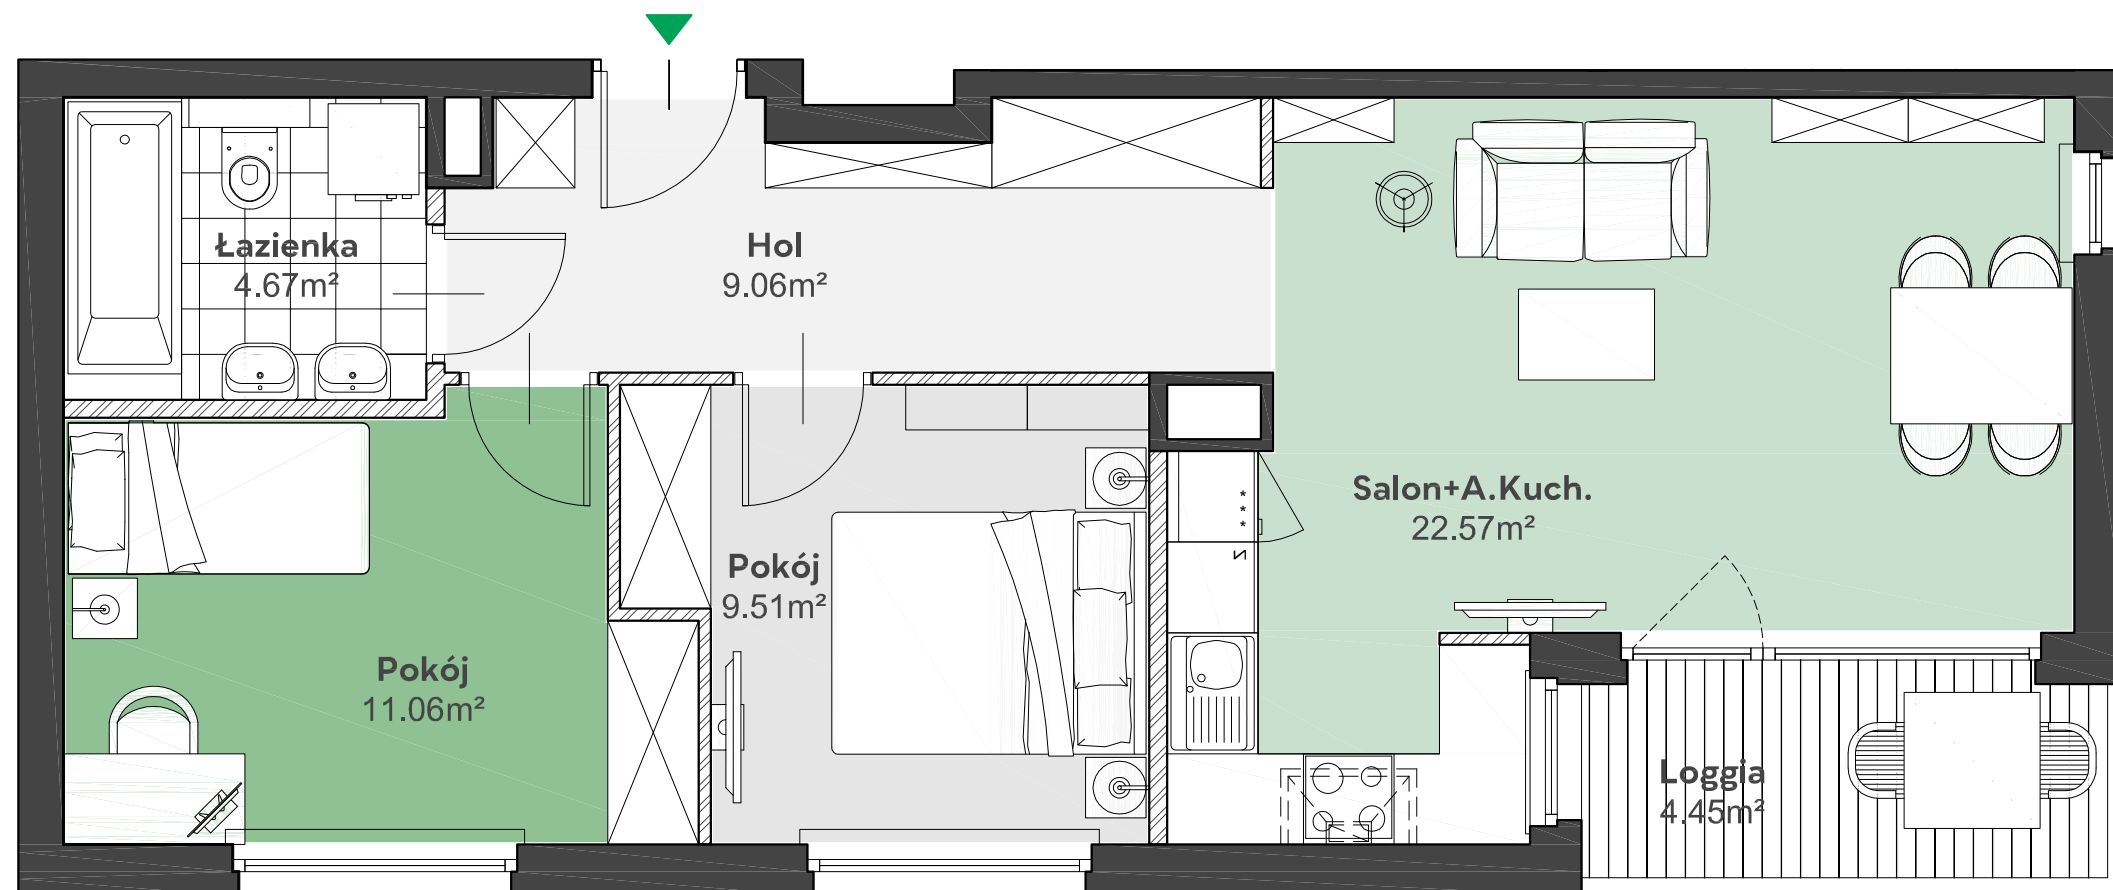

# Zielone

OSIEDLE

Home Developer Sp. z o.o. Sp.k.  
07-202 Wyszaków  
Ul. Stolarska 1

Budynek: B  
Piętro: 1  
Klatka nr: B  
Mieszkanie nr: B12  
Liczba pokoi: 3  
Pow. użytkowa: 56,87m<sup>2</sup>

Hol	9,06m <sup>2</sup>
Salon + aneks kuch.	22,57m <sup>2</sup>
Pokój	11,06m <sup>2</sup>
Pokój	9,51m <sup>2</sup>
Łazienka	4,67m <sup>2</sup>
Loggia	4,45m <sup>2</sup>