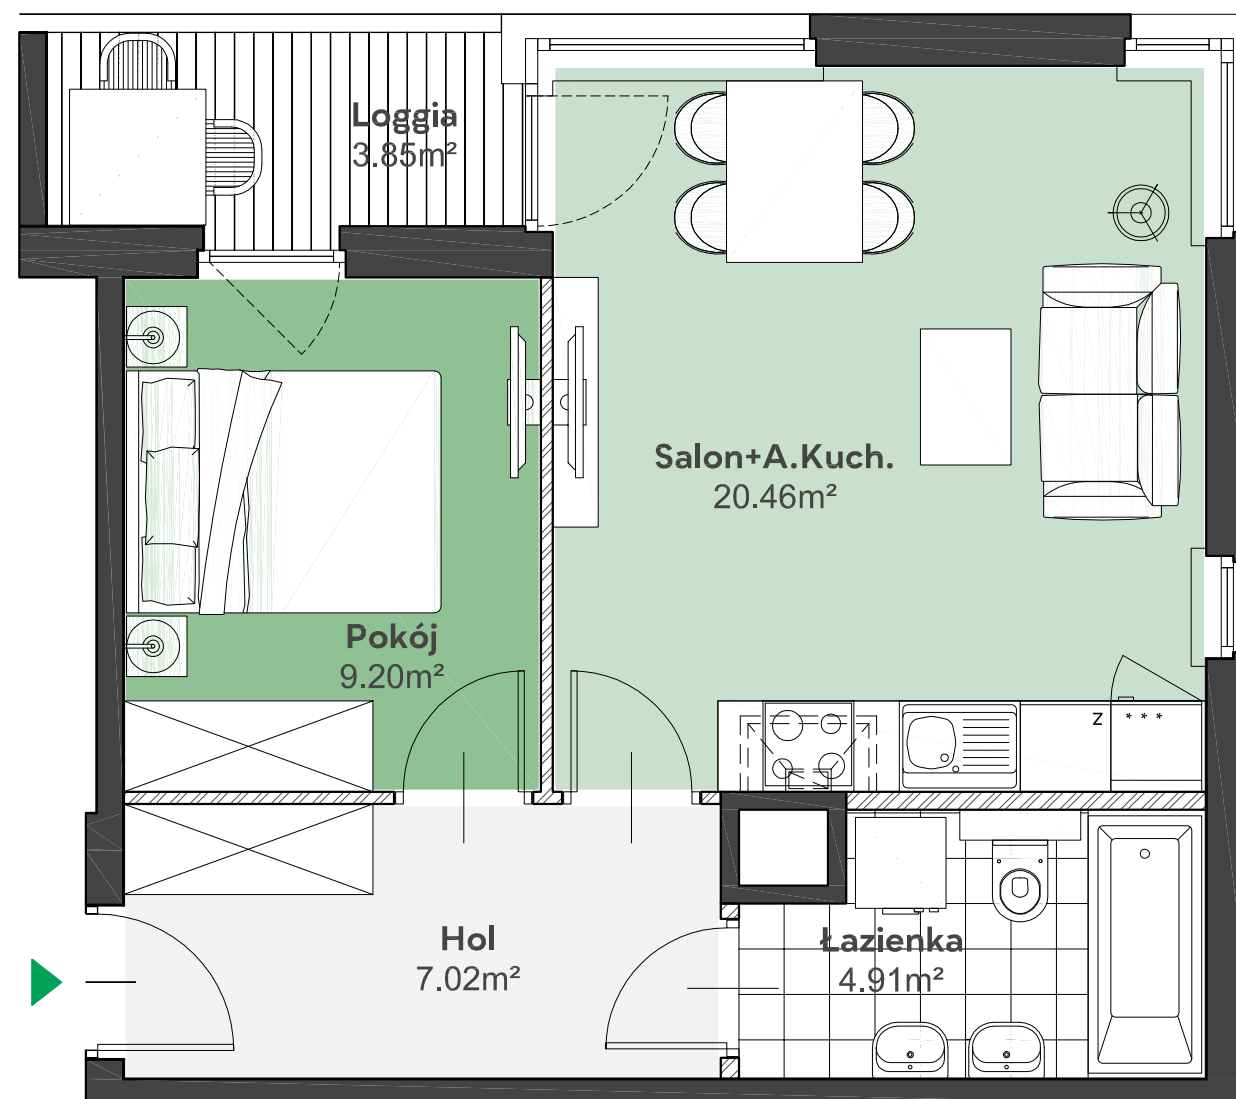

Zielone

OSIEDLE

Home Developer Sp. z o.o. Sp.k.
07-202 Wyszaków
Ul. Stolarska 1

Budynek: B
Piętro: 1
Klatka nr: B
Mieszkanie nr: B11
Liczba pokoi: 2
Pow. użytkowa: 41,59m²

Hol	7,02m²
Salon + aneks kuch.	20,46m²
Pokój	9,20m²
Łazienka	4,91m²
Loggia	3,85m²

MM
ARCHITEKCI

Położenie mieszkania
w budynku: