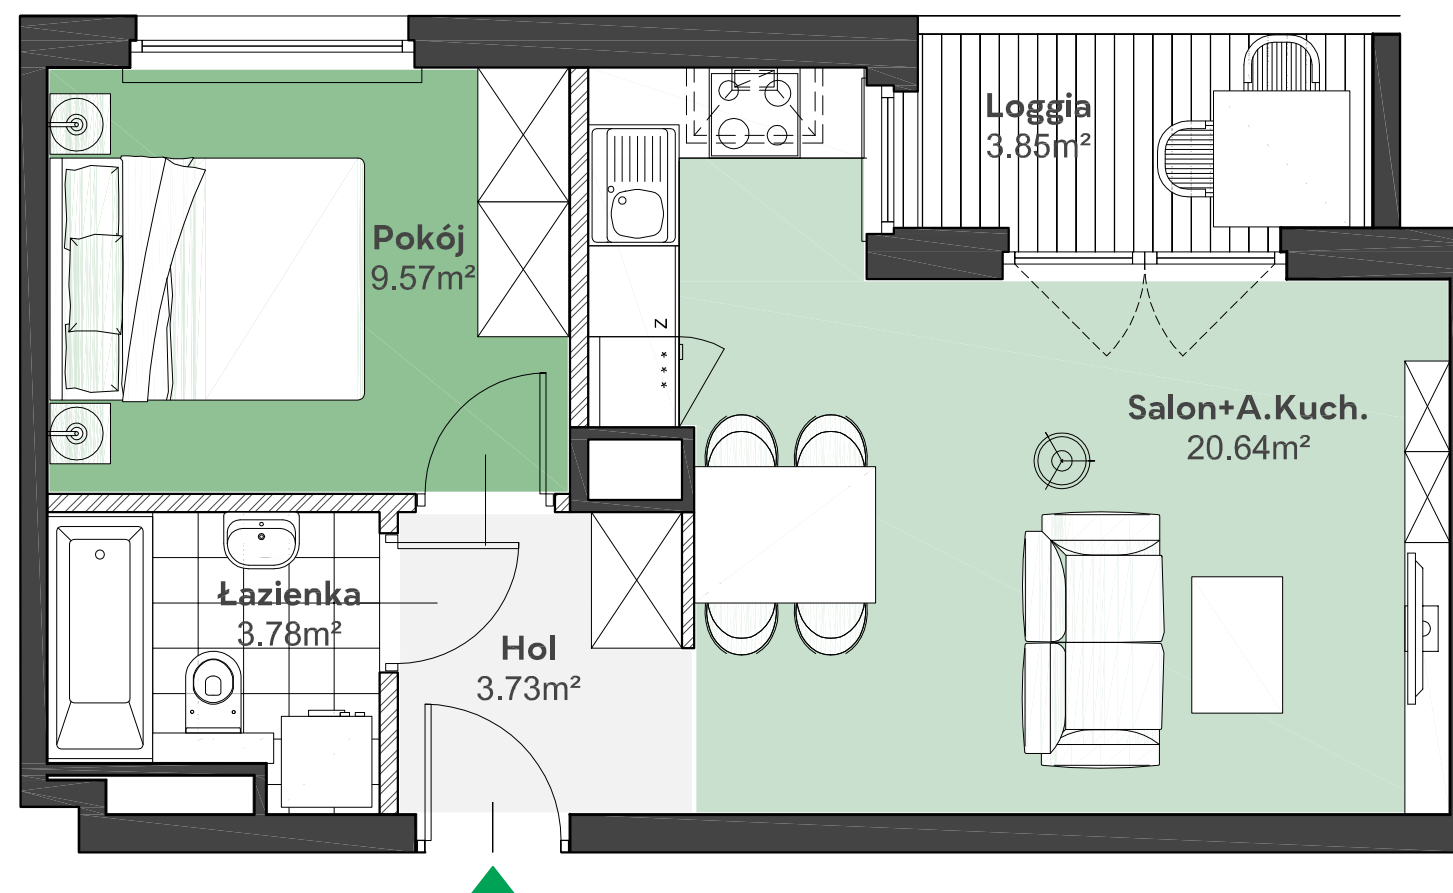

Zielone

OSIEDLE

Home Developer Sp. z o.o. Sp.k.
07-202 Wyszaków
Ul. Stolarska 1

Budynek: B
Piętro: 1
Klatka nr: B
Mieszkanie nr: B10
Liczba pokoi: 2
Pow. użytkowa: 37,72m²

Hol	3,73m²
Salon + aneks kuch.	20,64m²
Pokój	9,57m²
Łazienka	3,78m²
Loggia	3,85m²

MM
ARCHITEKCI

Położenie mieszkania
w budynku: