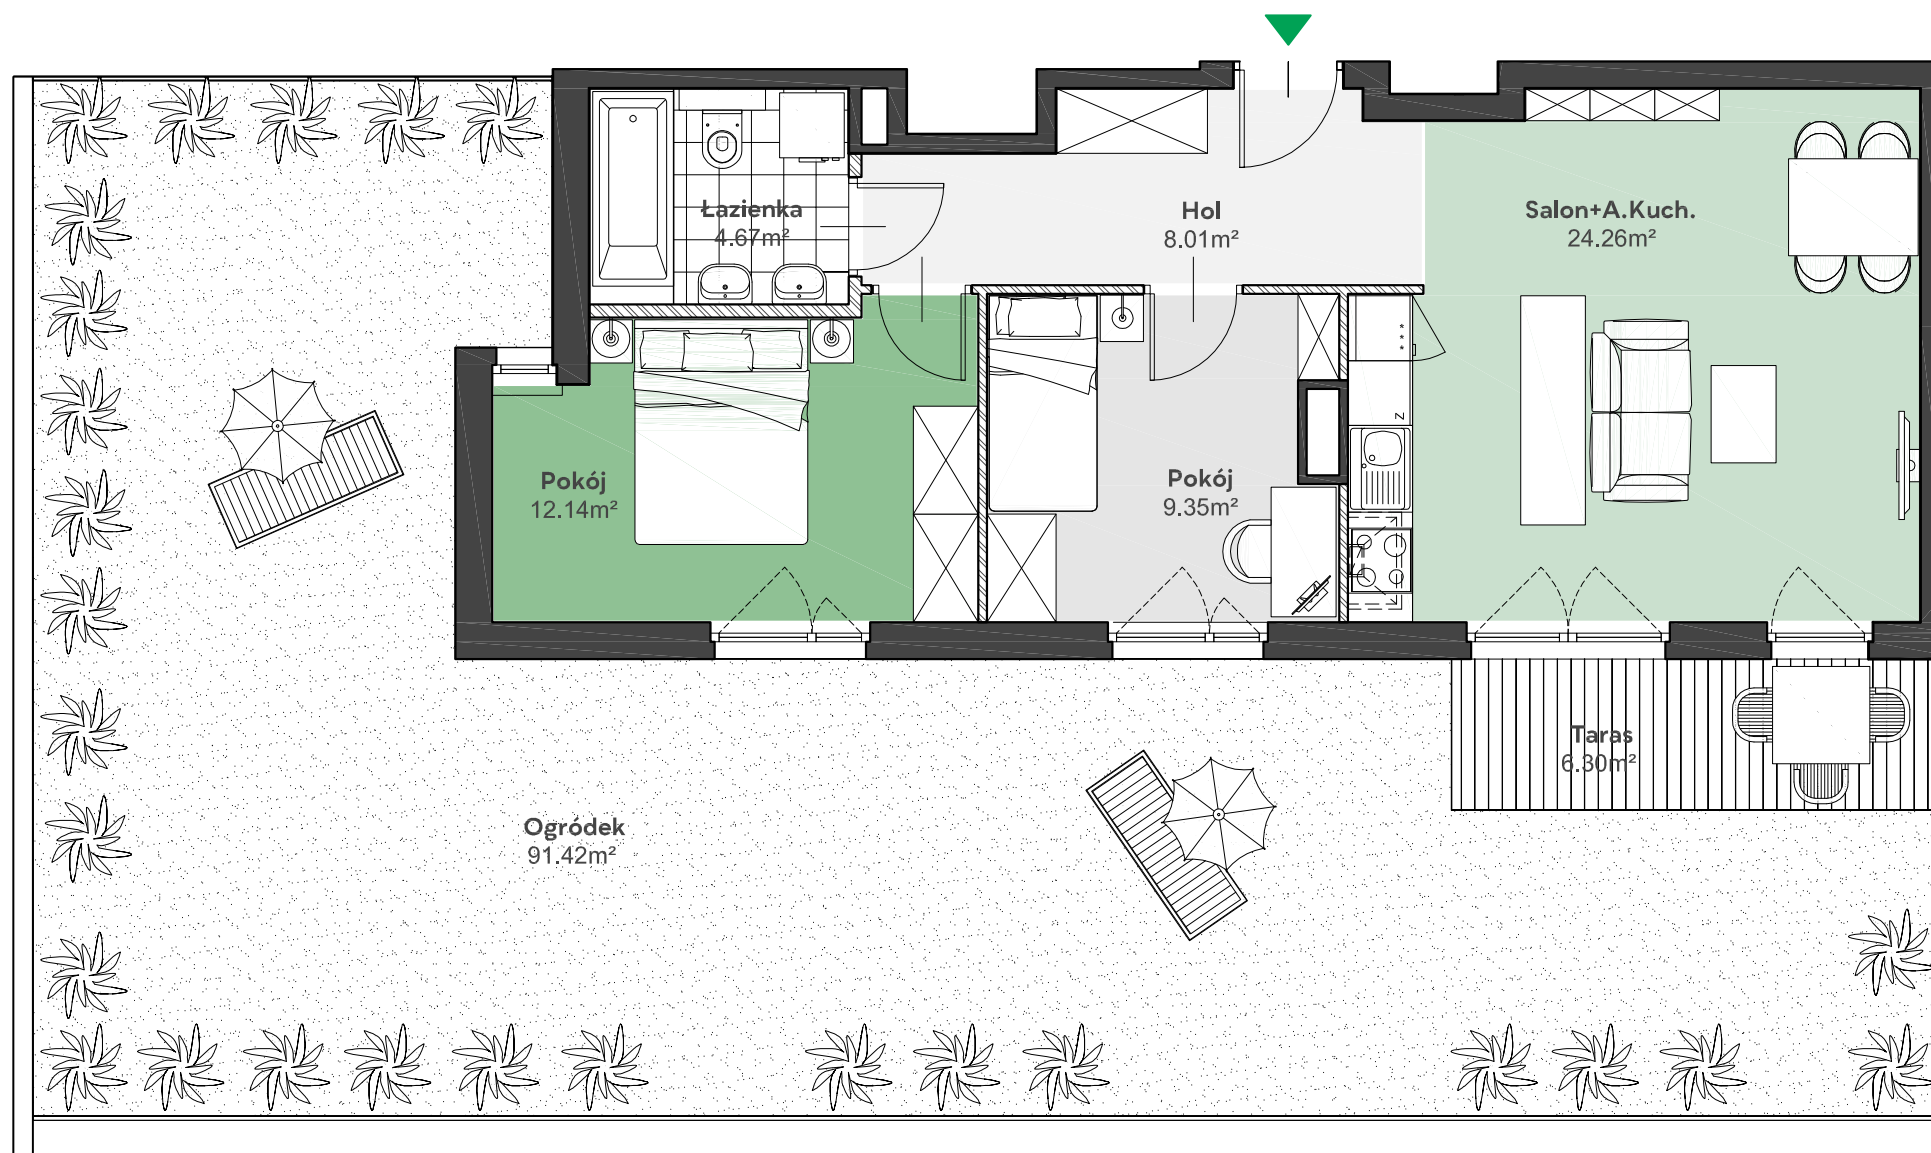

Zielone

OSIEDLE

Home Developer Sp. z o.o. Sp.k.
07-202 Wyszaków
Ul. Stolarska 1

Budynek: B
Piętro: 0
Klatka nr: B
Mieszkanie nr: B1
Liczba pokoi: 3
Pow. użytkowa: 58,43m²

Hol	8,01m²
Salon + aneks kuch.	24,26m²
Pokój	12,14m²
Pokój	9,35m²
Łazienka	4,67m²
Taras	6,30m²
Ogródek	91,42m²

MM
ARCHITEKCI

Położenie mieszkania
w budynku: