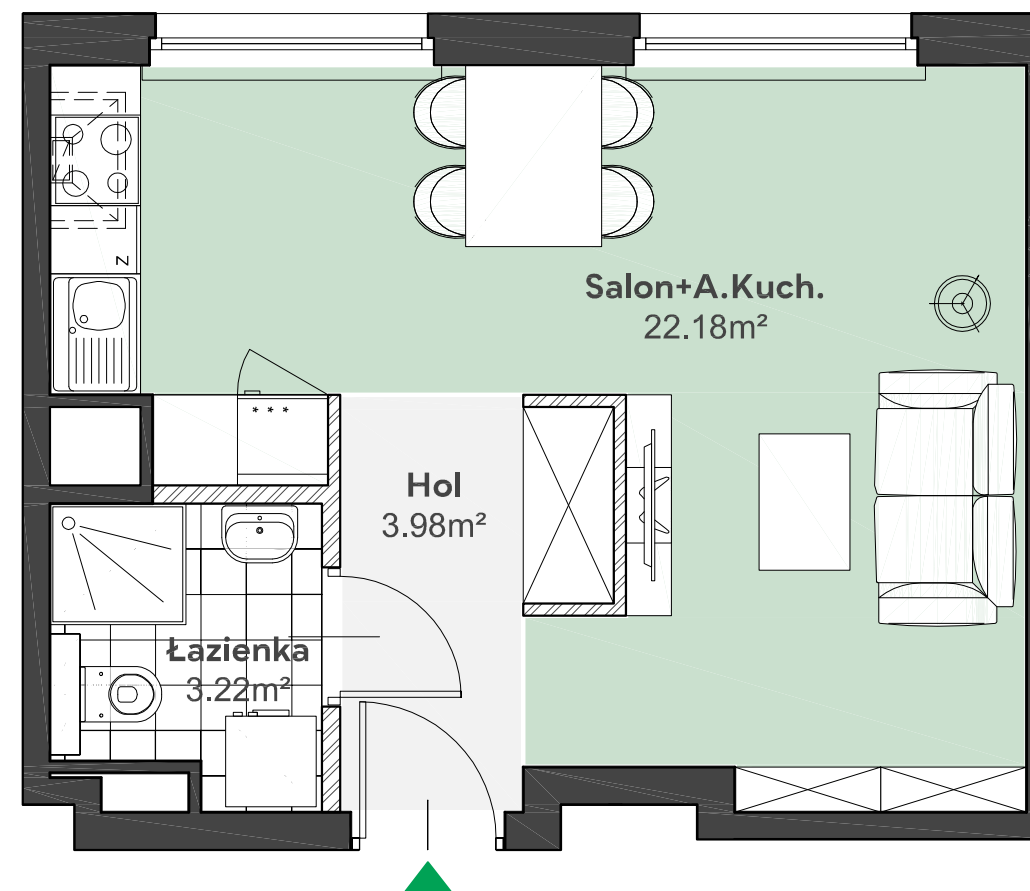

Zielone

OSIEDLE

Home Developer Sp. z o.o. Sp.k.
07-200 Wyszaków
Ul. Sowińskiego 79, II piętro

Budynek: A
Piętro: 1
Klatka nr: A1
Mieszkanie nr: A6
Liczba pokoi: 1
Pow. użytkowa: 29,38m²

Hol	3,98m²
Salon + aneks kuch.	22,18m²
Łazienka	3,22m²

MM
ARCHITEKCI

Położenie mieszkania
w budynku: