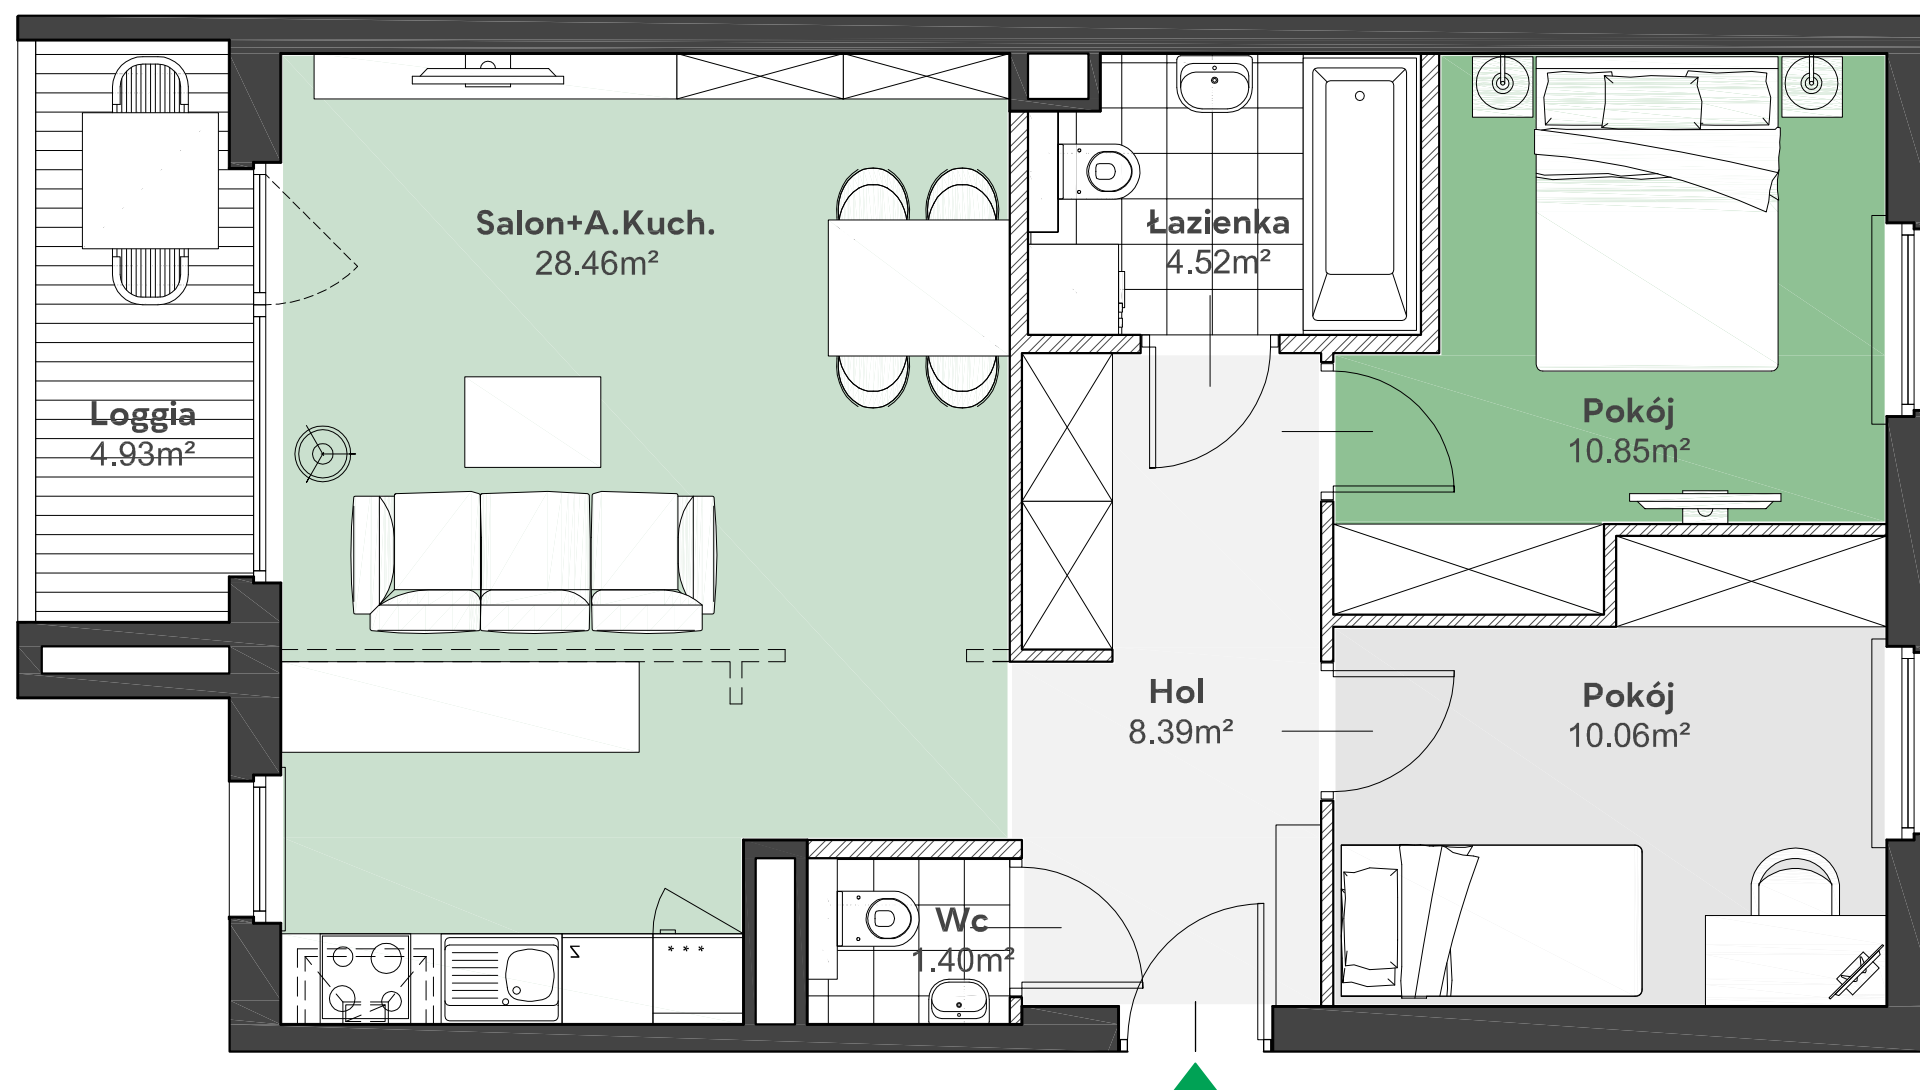

Zielone

OSIEDLE

Home Developer Sp. z o.o. Sp.k.
07-200 Wyszaków
Ul. Sowińskiego 79, II piętro

Budynek: A
Piętro: 2
Klatka nr: All
Mieszkanie nr: A21
Liczba pokoi: 3
Pow. użytkowa: 63,68m²

Hol	8,39m ²
Salon + aneks kuch.	28,46m ²
Pokój	10,85m ²
Pokój	10,06m ²
Łazienka	4,52m ²
Wc	1,40m ²
Loggia	4,93m ²