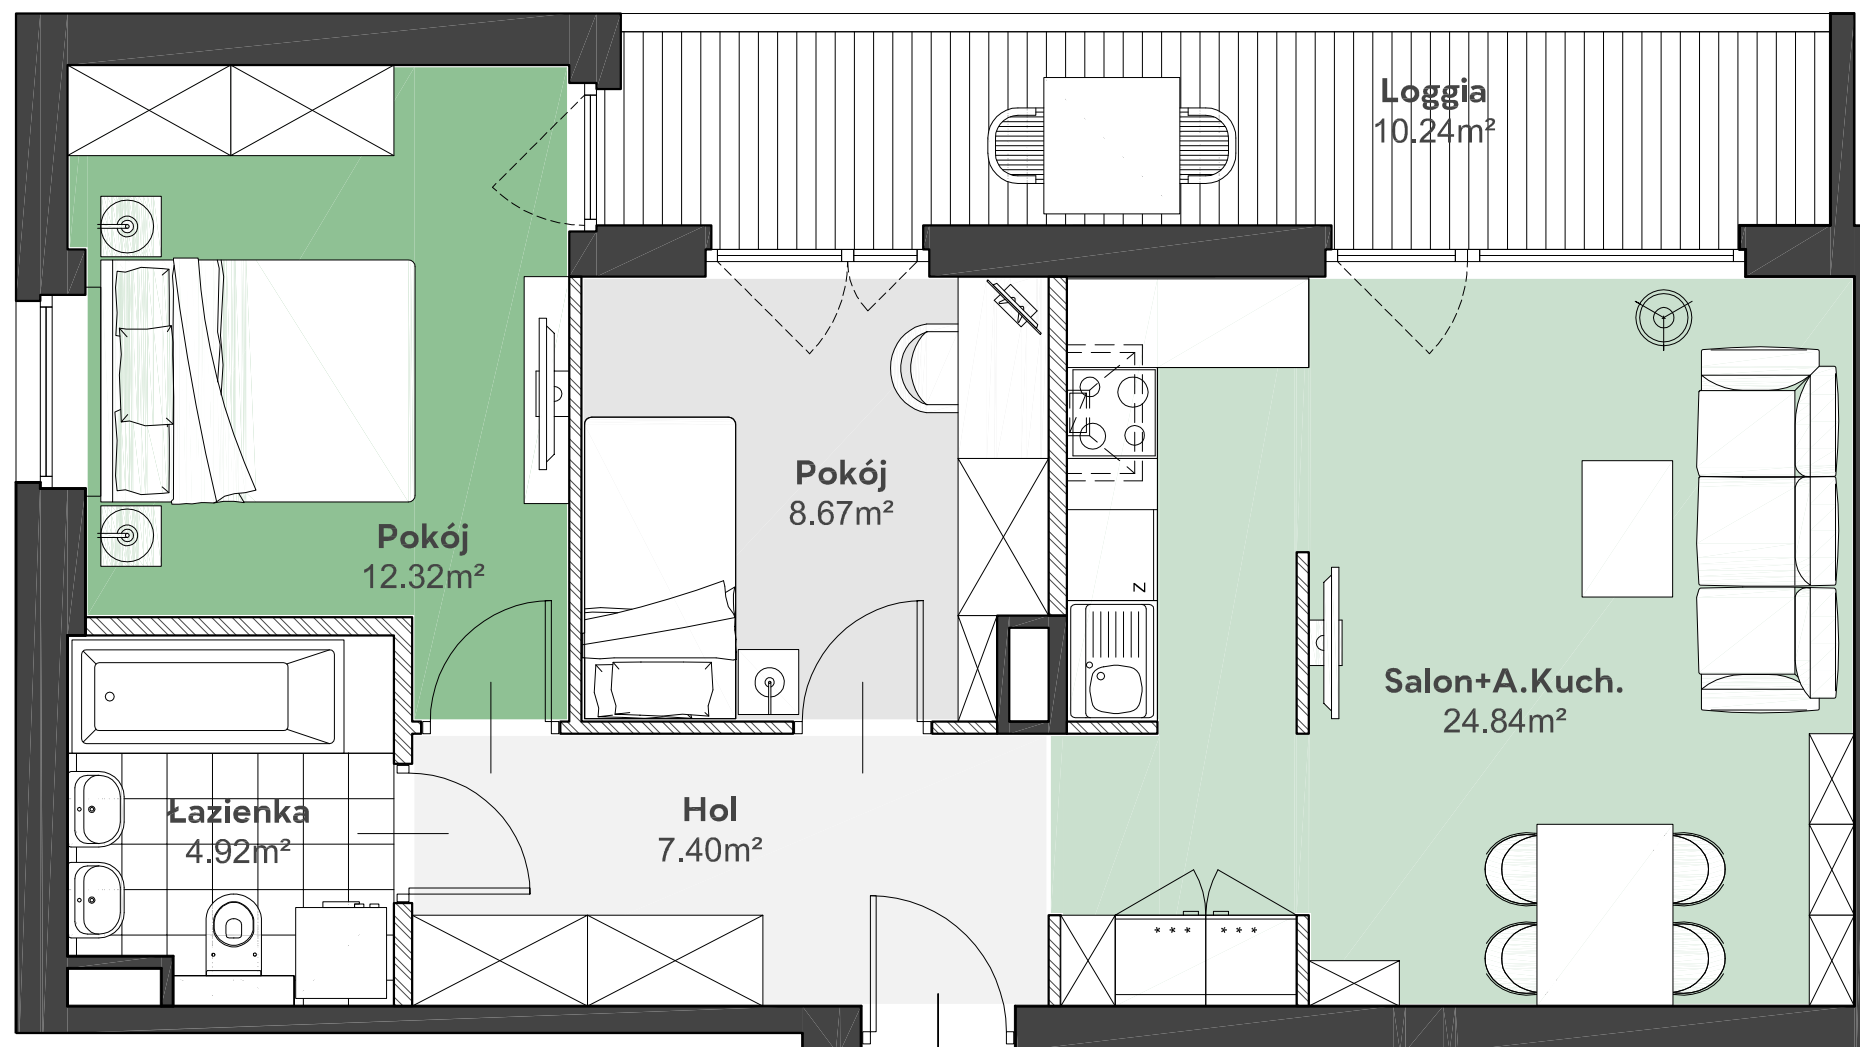

Zielone

OSIEDLE

Home Developer Sp. z o.o. Sp.k.
07-202 Wyszaków
Ul. Stolarska 1

Budynek: A
Piętro: 1
Klatka nr: All
Mieszkanie nr: A17
Liczba pokoi: 3
Pow. użytkowa: 58,15m²

Hol	7,40m²
Salon + aneks kuch.	24,84m²
Pokój	12,32m²
Pokój	8,67m²
Łazienka	4,92m²
Loggia	10,24m²

MM
ARCHITEKCI

UWAGA: Przedstawione informacje nie stanowią oferty w rozumieniu Kodeksu Cywilnego lecz poglądową informację na temat mieszkania i inwestycji.